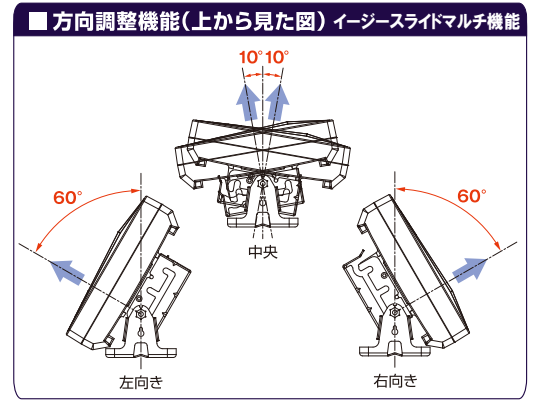

地上
デジタル
放送対応

高利得

8.4~10 dB

イージースライド
マルチ金具付き*

※イージースライドマルチ金具は、日本アンテナによる呼称

地デジ電波が弱い地域でも
高感度受信!

※1 マスト径φ22~49mm。ステンレスバンド(市販品)を使用すれば鋼管柱にも設置できます。
 ※2 ベランダ設置に適合しない場合、別売品(BKC-32)などをご使用ください。
 ※3 壁面に設置する場合、専門業者などにご相談ください。

・左右60° 方向調整可能。
 ・調整機能と半値幅の組み合わせにより180° の方向から電波受信可能。

ご使用前に電波到来方向を確認して、受信できる場所に設置してください。

・同軸ケーブルが別途必要となります。

使用上の注意

- ・電波が弱い地域や障害物により遮断された場所など電波状況の悪い地域では、ブロックノイズが発生したり、良好に受信できない場合があります。
- ・正しく安全にお使いいただくため、ご使用前に必ず同梱の取扱説明書をごらんください。

標準性能

● アンテナ

項目	性能
チャンネル	[ch] 13~52
周波数	[MHz] 470~710
アンテナ利得	[dB] 8.4~10.0
インピーダンス	[Ω] 75(F型)
電圧定在波比	[以下] 2.5
電力半値幅	[°] 80以下
前後比	[dB] 18以上
受風面積	[m ²] 0.173
質量*	[kg] 2.5
外形寸法* [高さ×幅×奥行mm]	633×275×142
使用マスト径 角柱	φ22~49 25×25~45×45