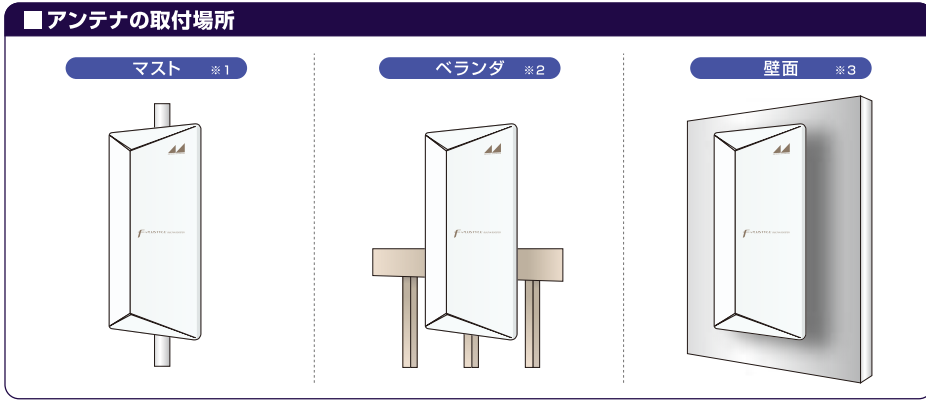

地上
デジタル
放送対応

高利得

8.4~10 dB

イージースライド
マルチ金具付き*

※イージースライドマルチ金具は、日本アンテナによる呼称

地デジ電波が弱い地域でも
高感度受信!

※1 マスト径φ22~49mm。ステンレスバンド(市販品)を使用すれば鋼管柱にも設置できます。
 ※2 ベランダ設置に適合しない場合、別売品(BKC-32)などをご使用ください。
 ※3 壁面に設置する場合、専門業者などにご相談ください。

・左右60° 方向調整可能。
 ・調整機能と半値幅の組み合わせにより180° の方向から電波受信可能。

ご使用前に電波到来方向を確認して、受信できる場所に設置してください。

・同軸ケーブルが別途必要となります。

使用上の注意

- ・電波が弱い地域や障害物により遮断された場所など電波状況の悪い地域では、ブロックノイズが発生したり、良好に受信できない場合があります。
- ・正しく安全にお使いいただくため、ご使用前に必ず同梱の取扱説明書をごらんください。

標準性能

● アンテナ

項目	性能
チャンネル	[ch] 13~52
周波数	[MHz] 470~710
アンテナ利得	[dB] 8.4~10.0
インピーダンス	[Ω] 75(F型)
電圧定在波比	[以下] 2.5
電力半値幅	[°] 80以下
前後比	[dB] 18以上
受風面積	[m ²] 0.173
質量*	[kg] 2.5
外形寸法* [高さ×幅×奥行mm]	633×275×142
使用マスト径 角柱	φ22~49 25×25~45×45