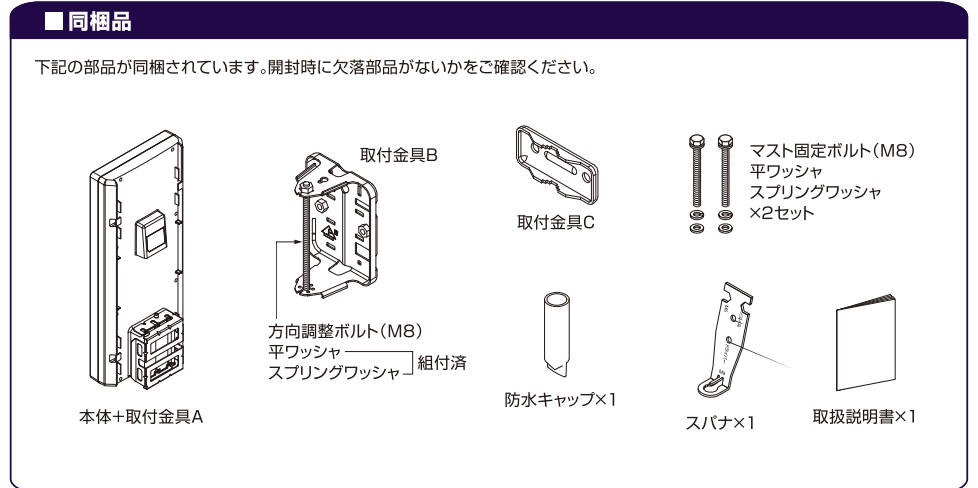

地上
デジタル
放送対応

高利得

8.4~10 dB

イージースライド
マルチ金具付き*

※イージースライドマルチ金具は、日本アンテナによる呼称

地デジ電波が弱い地域でも
高感度受信!

※1 マスト径φ22~49mm。ステンレスバンド(市販品)を使用すれば鋼管柱にも設置できます。
 ※2 ベランダ設置に適合しない場合、別売品(BKC-32)などをご使用ください。
 ※3 壁面に設置する場合、専門業者などにご相談ください。

・左右60° 方向調整可能。
 ・調整機能と半値幅の組み合わせにより180° の方向から電波受信可能。

ご使用前に電波到来方向を確認して、受信できる場所に設置してください。

・同軸ケーブルが別途必要となります。

使用上の注意

- ・電波が弱い地域や障害物により遮断された場所など電波状況の悪い地域では、ブロックノイズが発生したり、良好に受信できない場合があります。
- ・正しく安全にお使いいただくため、ご使用前に必ず同梱の取扱説明書をごらんください。