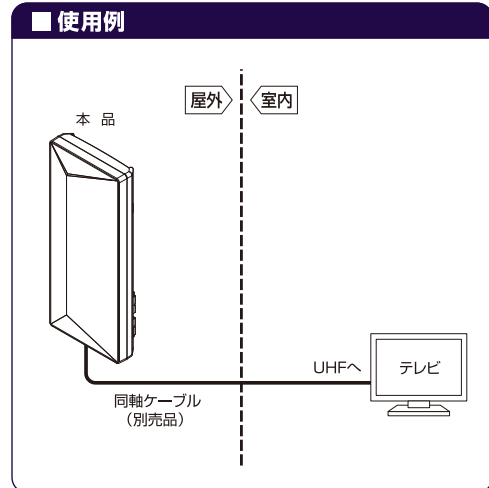

地上
デジタル
放送対応

高利得

8.4~10 dB

イージースライド
マルチ金具付き*

※イージースライドマルチ金具は、日本アンテナによる呼称

地デジ電波が弱い地域でも
高感度受信!

※1 マスト径φ22~49mm。ステンレスバンド(市販品)を使用すれば鋼管柱にも設置できます。
 ※2 ベランダ設置に適合しない場合、別売品(BKC-32)などをご使用ください。
 ※3 壁面に設置する場合、専門業者などにご相談ください。

・左右60° 方向調整可能。
 ・調整機能と半値幅の組み合わせにより180° の方向から電波受信可能。

ご使用前に電波到来方向を確認して、受信できる場所に設置してください。

・同軸ケーブルが別途必要となります。

使用上の注意

- ・電波が弱い地域や障害物により遮断された場所など電波状況の悪い地域では、ブロックノイズが発生したり、良好に受信できない場合があります。
- ・正しく安全にお使いいただくため、ご使用前に必ず同梱の取扱説明書をごらんください。

標準性能

● アンテナ

項目	性能
チャンネル	[ch] 13~52
周波数	[MHz] 470~710
アンテナ利得	[dB] 8.4~10.0
インピーダンス	[Ω] 75(F型)
電圧定在波比	[以下] 2.5
電力半値幅	[°] 80以下
前後比	[dB] 18以上
受風面積	[m ²] 0.173
質量*	[kg] 2.5
外形寸法* [高さ×幅×奥行mm]	633×275×142
使用マスト径 角柱	φ22~49 25×25~45×45