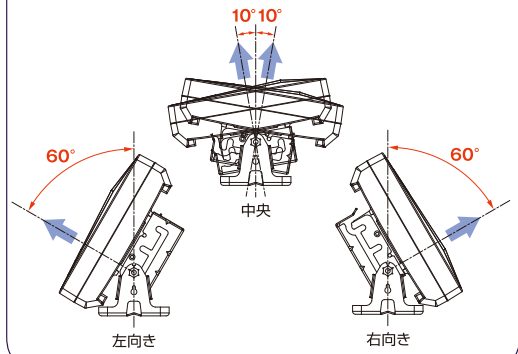

マスト ※1

ベランダ ※2

壁面 ※3

※1 マスト径φ22~49mm。ステンレスバンド(市販品)を使用すれば鋼管柱にも設置できます。
 ※2 ベランダ設置に適合しない場合、別売品(BKC-32)などをご使用ください。
 ※3 壁面に設置する場合、専門業者などにご相談ください。

■ 方向調整機能(上から見た図) イーゼーライドマルチ機能

・左右60°方向調整可能。
 ・調整機能と半振幅の組み合わせにより180°の方向から電波受信可能。