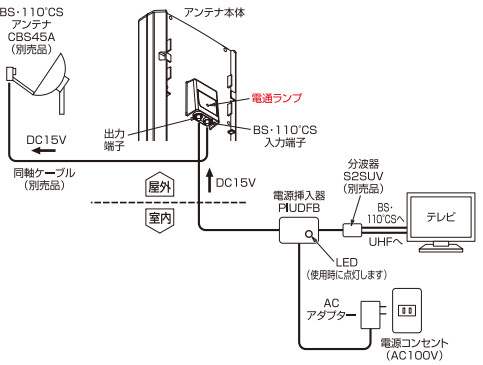

**地上
デジタル
放送対応**

ブースター内蔵

17~21_{dB} アップ

イージースライドマルチ金具付き

※イージースライドマルチ金具は、日本アンテナによる呼称

f-PLUSTYLE BUILT-IN BOOSTER

**ブースター内蔵で地デジ電波をUP!
安定受信!**

■ アンテナの取付場所

マスト ※1

ベランダ ※2

壁面 ※3

※1 マスト径φ22~49mm。ステンレスバンド(市販品)を使用すれば鋼管柱にも設置できます。
 ※2 ベランダ設置に適合しない場合、別売品(BKC-32)などをご使用ください。
 ※3 壁面に設置する場合、専門業者などにご相談ください。

■ 方向調整機能(上から見た図) イーゼーライドマルチ機能

・左右60°方向調整可能。
 ・調整機能と半振幅の組み合わせにより180°の方向から電波受信可能。

■ 使用例

※電源挿入器、ACアダプターは屋内用です。屋外では使用できません。 ※電源挿入器、ACアダプターは本器専用です。他の機器には使用できません。

UHF受信

UHF/BS・110°CS受信

ご使用する前に電波到来方向を確認して、受信できる場所に設置してください。

■ 同梱品

下記の部品が同梱されています。開封時に欠落部品がないかをご確認ください。

・同軸ケーブルが別途必要となります。

標準性能

●アンテナ

項目	性能	
チャンネル	[ch] 13~52	BS・110°CS
周波数	[MHz] 470~710	1032~2602
アンテナ利得	[dB] 8.4~10.0	—
総合利得 ^{※1}	[dB] 25~33	—
挿入損失	—	4.0以下
出力レベル	[dBμV] 90	—
インピーダンス	[Ω]	75(F型)
電圧定在波比	[以下]	3
電力半値幅	[°]	80以下
前後比	[dB]	18以上
電源	[V/A]	DC15/0.03
受風面積	[m ²]	0.173
質量 ^{※2}	[kg]	2.6
外形寸法 ^{※2} [高さ×幅×奥行mm]	633×275×142	
使用マスト径	[mm]	φ22~49
角柱		25×25~45×45