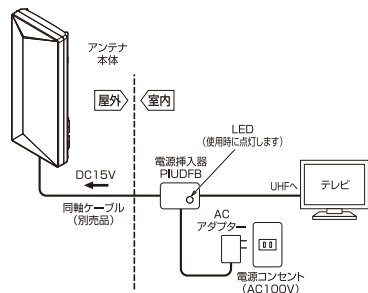

**地上
デジタル
放送対応**

ブースター内蔵

17~21_{dB} アップ

イージースライドマルチ金具付き

※イージースライドマルチ金具は、日本アンテナによる呼称

f-PLUSTYLE BUILT-IN BOOSTER

**ブースター内蔵で地デジ電波をUP!
安定受信!**

■ アンテナの取付場所

マスト ※1

ベランダ ※2

壁面 ※3

※1 マスト径φ22~49mm。ステンレスバンド(市販品)を使用すれば鋼管柱にも設置できます。
 ※2 ベランダ設置に適合しない場合、別売品(BKC-32)などをご使用ください。
 ※3 壁面に設置する場合、専門業者などにご相談ください。

■ 方向調整機能(上から見た図) イーゼーライドマルチ機能

・左右60°方向調整可能。
 ・調整機能と半振幅の組み合わせにより180°の方向から電波受信可能。

■ 使用例

※電源挿入器、ACアダプターは屋内用です。屋外では使用できません。 ※電源挿入器、ACアダプターは本器専用です。他の機器には使用できません。

UHF受信

UHF/BS・110°CS受信

ご使用する前に電波到来方向を確認して、受信できる場所に設置してください。

■ 同梱品

下記の部品が同梱されています。開封時に欠落部品がないかをご確認ください。

・同軸ケーブルが別途必要となります。