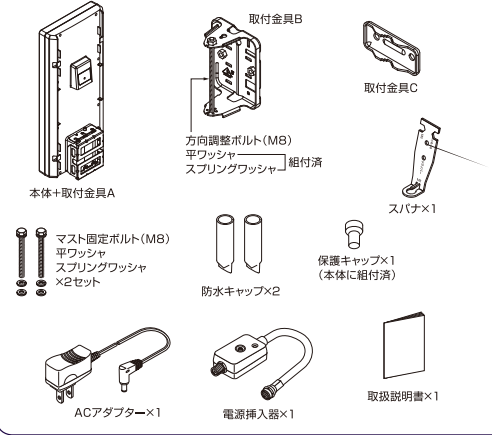

■ 使用例

※電源挿入器、ACアダプターは屋内用です。屋外では使用できません。 ※電源挿入器、ACアダプターは本器専用です。他の機器には使用できません。

UHF受信

UHF/BS・110°CS受信

ご使用する前に電波到来方向を確認して、受信できる場所に設置してください。

■ 同梱品

下記の部品が同梱されています。開封時に欠落部品がないかをご確認ください。

・同軸ケーブルが別途必要となります。

使用上の注意

- ・このアンテナは電源供給が必要です。
- ・アンテナと電源挿入器の間に混合器などを接続する場合は必ず電流通過型の機器をご使用ください。
- ・電波が弱い地域や障害物により遮断された場所など電波状況の悪い地域では、ブロックノイズが発生したり、良好に受信できない場合があります。
- ・電波が著しく強い地域では良好に受信できない場合があります。
- ・正しく安全にお使いいただくため、ご使用前に必ず同梱の取扱説明書をごらんください。