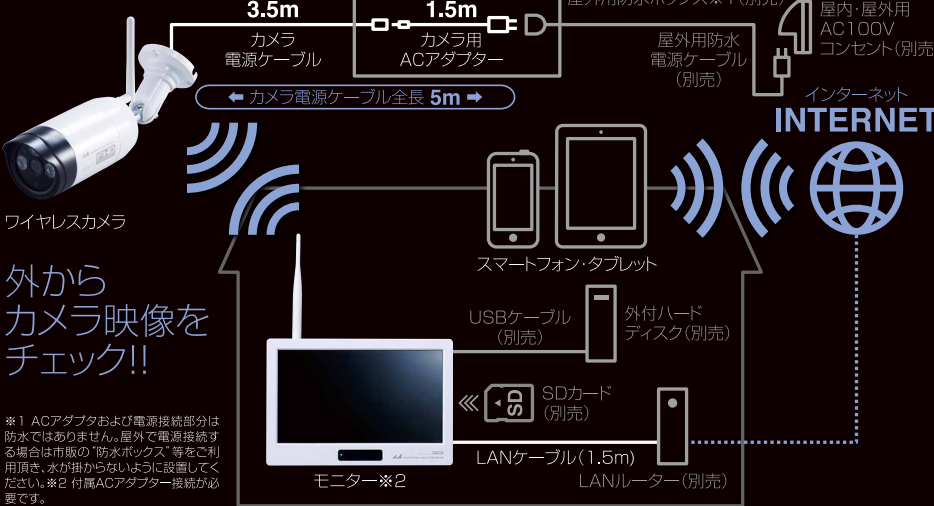

●被写体の動作により検知しにくい場合がございます。

通信可能距離

カメラとモニターのワイヤレス通信距離は水平見通し最大300mです。*3

●設置環境や障害物の有無、天候または周囲の状況などにより電波の到達距離は変化します。電波到達距離はあくまでも目安です。

IP66防塵・防水カメラ*4

IP66防塵・防水カメラだから屋外・屋内のどちらにも設置が可能です。

●完全防水構造ではありません。カメラを屋外に設置する場合は、雨水などのかかりにくい軒下などに設置してください。

カメラ最大4台接続*5

モニターにカメラを最大で4台まで接続することができます。4台同時録画も可能です。

自動時刻合わせ(NTP機能)

インターネット接続時に自動で時刻合わせが可能です。

*1 使用環境によって赤外線照射距離が異なる場合がございます。動体検知距離とは異なります。*2 使用環境によって感知しない場合もございますので、常時録画をおすすめします。*3 使用の電波環境によって通信距離が著しく短くなる場合がございます。*4 完全防水ではありません。雨が直接あたりにくい軒下などでご利用ください。*5 本製品はモニター1台とカメラ1台のセット品になります。複数のカメラで接続される場合は、別売の増設カメラSCWP06FHDをお買い求めください。

■接続イメージ

※1 ACアダプターおよび電源接続部分は防水ではありません。屋外で電源接続する場合は市販の防水ボックス等をご利用頂き、水が掛からないように設置してください。※2 付属ACアダプター接続が必要です。

■カメラ角度調整可動範囲

※アーム固定部の向きを調整する必要があります。

■録画時間の目安

解像度	SDカード 32GB		SDカード 64GB		SDカード 128GB		外付ハードディスク 2TB	
	カメラ1台	カメラ4台	カメラ1台	カメラ4台	カメラ1台	カメラ4台	カメラ1台	カメラ4台
VGA	約46h	約28h	約92h	約56h	約185h	約113h	約2,890h	約1,760h
HD	約40h	約24h	約80h	約47h	約160h	約94h	約2,500h	約1,470h
FHD	約37h	約22h	約75h	約44h	約150h	約88h	約2,340h	約1,380h