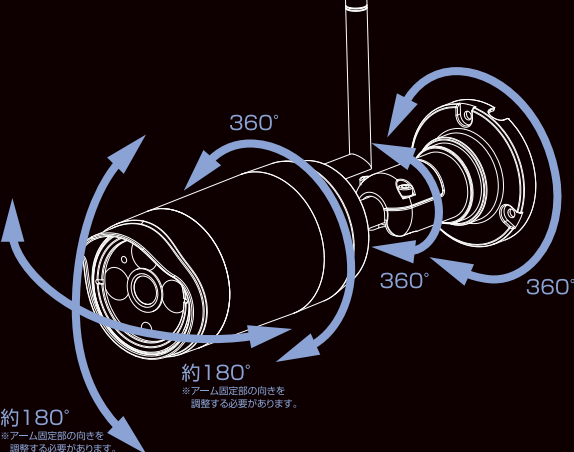

●被写体の動作により検知しにくい場合がございます。

通信可能距離

カメラとモニターのワイヤレス通信距離は水平見通し最大300mです。*3

●設置環境や障害物の有無、天候または周囲の状況などにより電波の到達距離は変化します。電波到達距離はあくまでも目安です。

IP66防塵・防水カメラ*4

IP66防塵・防水カメラだから屋外・屋内のどちらにも設置が可能です。

●完全防水構造ではありません。カメラを屋外に設置する場合は、雨水などのかかりにくい軒下などに設置してください。

カメラ最大4台接続*5

モニターにカメラを最大で4台まで接続することができます。4台同時録画も可能です。

自動時刻合わせ(NTP機能)

インターネット接続時に自動で時刻合わせが可能です。

*1 使用環境によって赤外線照射距離が異なる場合がございます。動体検知距離とは異なります。*2 使用環境によって感知しない場合もございますので、常時録画をおすすめします。*3 使用の電波環境によって通信距離が著しく短くなる場合がございます。*4 完全防水ではありません。雨が直接あたりにくい軒下などでご利用ください。*5 本製品はモニター1台とカメラ1台のセット品になります。複数のカメラで接続される場合は、別売の増設カメラSCWP06FHDをお買い求めください。

■接続イメージ

※1 ACアダプターおよび電源接続部分は防水ではありません。屋外で電源接続する場合は市販の防水ボックス等をご利用頂き、水が掛からないように設置してください。※2 付属ACアダプター接続が必要です。

■カメラ角度調整可動範囲

※アーム固定部の向きを調整する必要があります。

■録画時間の目安

解像度	SDカード 32GB		SDカード 64GB		SDカード 128GB		外付ハードディスク 2TB	
	カメラ1台	カメラ4台	カメラ1台	カメラ4台	カメラ1台	カメラ4台	カメラ1台	カメラ4台
VGA	約46h	約28h	約92h	約56h	約185h	約113h	約2,890h	約1,760h
HD	約40h	約24h	約80h	約47h	約160h	約94h	約2,500h	約1,470h
FHD	約37h	約22h	約75h	約44h	約150h	約88h	約2,340h	約1,380h