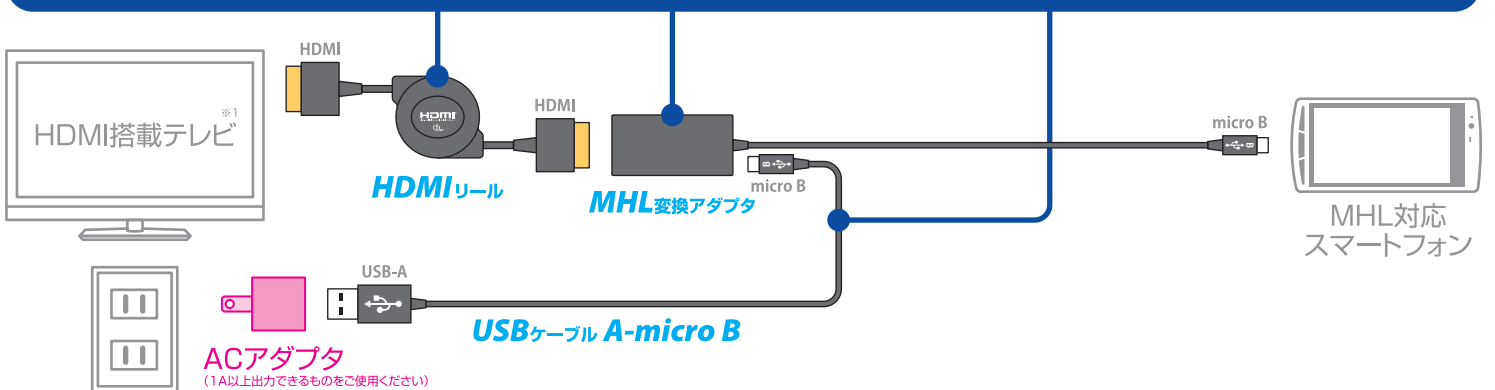

品名	色	品番	JANコード	パッケージ寸法(mm)	標準価格	
MHL変換アダプタ	ブラック	MHL 2.0m	CSND01320BK	4962736811427	H220 x W85 x D32	OPEN
		MHL 3.0m	CSND01330BK	4962736811359		
USBケーブル	ブラック	USB 0.5m	CSTJ01305BK	4962736811366	H220 x W50 x D26	
		USB 1.0m	CSTJ01310BK	4962736811373		
		USB 2.0m	CSTJ01320BK	4962736811380		
HDMIリール		HDMIリール1m	CMWT01310BK	4962736811403	H220 x W85 x D32	

※1 MHL規格(1080p・30fps)に対応するHDMI端子搭載テレビ以外ではご利用できません。テレビの対応をご確認ください。※SAMSUNG社 GALAXY SIII・S4、Apple社 iPhone・iPadシリーズには対応しません。※スマートフォンの設定が必要な場合があります。MHL対応機種の確認は、スマートフォンの取扱説明書をご覧ください。右記QRコードよりお願いします。※一部充電できない機種もあります。●商品改良のため、仕様・外観は予告なしに変更することがあります。あらかじめご了承ください。●記載されている会社名及び商品名は各社の商標及び登録商標です。本書の文中では™、®および©マークを表示していません。

適合機種のご確認はこちらのQRコードからご確認頂けます。下記弊社ホームページでもご覧頂けます。