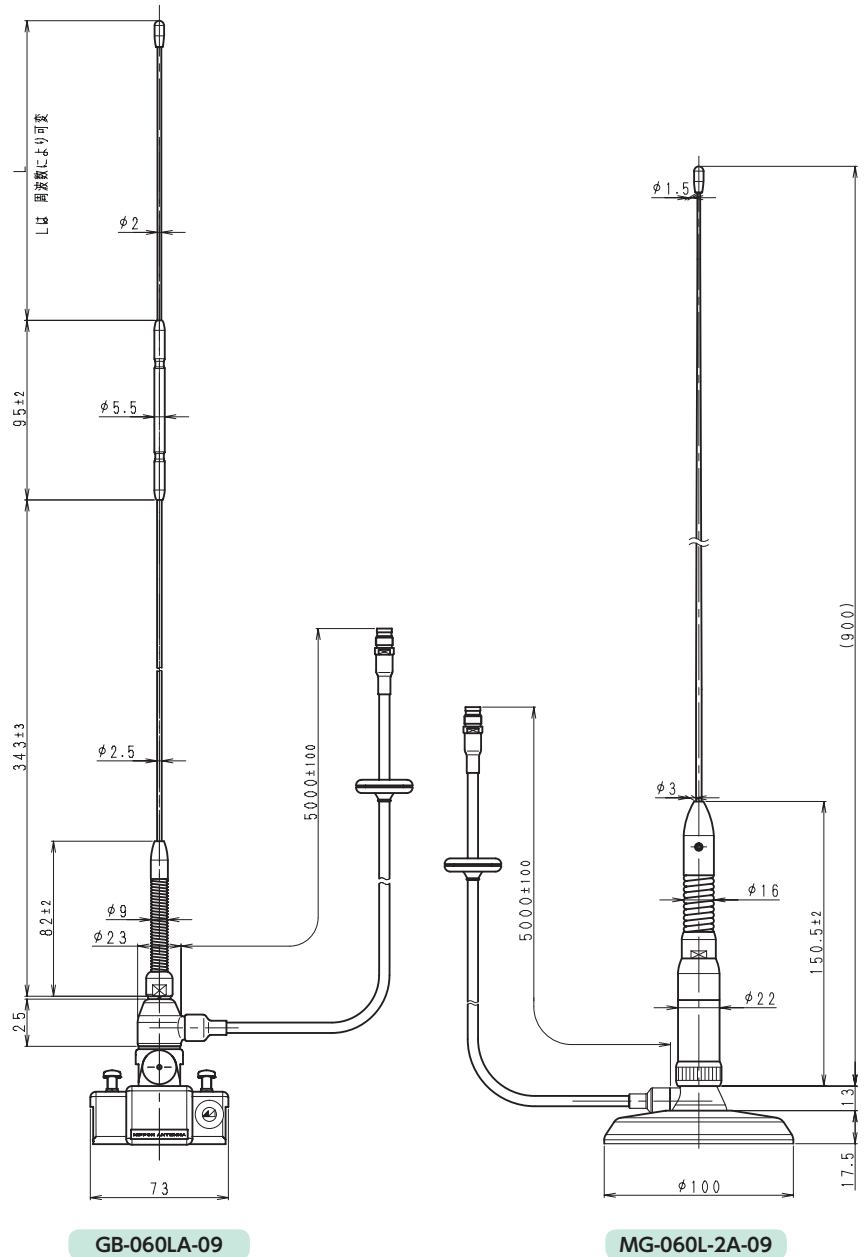

GB-060L-2A-09

MG-060LA-09

MG-060L-2A-09

GB-060LA-09

MG-060L-2A-09

名称	型名	使用周波数 (MHz)	インピーダンス(Ω)	VSWR (以下)	絶対利得 (dB)	質量 (kg)	備考
容量接地型 λ/4短縮ホイップアンテナ	GB-060L( )-09	60MHz帯の指定周波数	50	2.0	-0.85	0.45~0.6	ガーター取付短縮型 3D-2V 5m or 5D-2V 5m
	GB-060L-2( )-09				0.00	0.7~0.85	
	MG-060L( )-09				-0.85	0.6~0.8	マグネット式取付短縮型 3D-2V 5m or 5D-2V 5m
	MG-060L-2( )-09				0.00	0.8~1.0	

( )内:Aタイプ 3D2V Bタイプ 5D2V