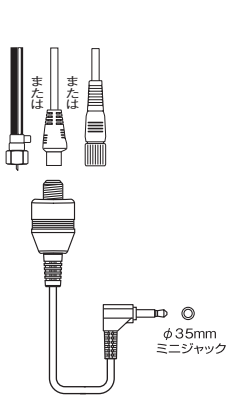

2 芯線止めねじをドライバーでいったんゆるめ、加工したケーブルを挿入した後再度ねじを締めます。

3 ねじ止めたケーブルをペンチ等を用い編組線の上から固定金具で固定します。最後にフタを閉めて完成です。

整合器

同軸ケーブルをフィーダー用入力端子やミニプラグ用入力端子に接続する場合に使用します。

小型テレビ用整合器 PJ35B-SP

F型φ3.5ミニプラグ
パック寸法: 高さ170×幅66×厚み22

T4962736200047

VU整合器(75→300Ω) NCM-73C-SP

入力端子: F型、出力フィーダー
パック寸法: 高さ170×幅66×厚み25

T4962736200139

VU整合器(75→300Ω) NCM-73T-SP

入力端子: 直付ねじ止め型、出力フィーダー
パック寸法: 高さ170×幅66×厚み25

T4962736200061

L型プラグ

F型接栓やストレートプラグの先端に着けてからテレビコンセントに接続すればすっきり配線できます。