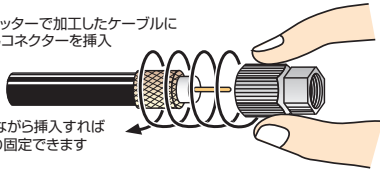

F型接栓

地上デジタル

F型端子(ネジ切り端子)接続用コネクター。
同軸ケーブルの太さ(3C、4C、5C)に合わせてお選びください。
(同軸ケーブルの詳細はP.31参照)

F型端子
最近のテレビのアンテナ入力
端子はほとんどがこの形状

CS
2602MHz
BS
UHF
FM
CATV

注意:F型端子以外には使用できません

3Cケーブル用 F-3-SP 2ヶ入り バック寸法:高さ125×幅60×厚み16 0.02 (kg) ¥400 T4962736267637	4Cケーブル用 F-4-SP 2ヶ入り バック寸法:高さ125×幅60×厚み16 0.02 (kg) ¥400 T4962736267651	5Cケーブル用 F-5-SP 2ヶ入り バック寸法:高さ125×幅60×厚み16 0.02 (kg) ¥400 T4962736267644	4CFBケーブル用 FB-4-SP 2ヶ入り バック寸法:高さ125×幅60×厚み16 0.02 (kg) ¥830 T4962736267729	5CFBケーブル用 FB-5-SP 2ヶ入り バック寸法:高さ125×幅60×厚み16 0.02 (kg) ¥620 T4962736267767

かんたんコネクター

従来のF型接栓と比べかしめ用のアルミリングが不要なので、
だれにでもかんたんにケーブル加工が行えます。
加工に失敗しても取外して再利用可能なもうれしい!

地上デジタル

CS
2602MHz
BS
UHF
FM
CATV

先端をカッターで加工したケーブルに
かんたんコネクターを挿入

まわしなから挿入すれば
しっかり固定できます

4CFBケーブル用
F-4S-SP
2ヶ入り
バック寸法:高さ125×幅60×厚み16

0.04 (kg)
¥550

T4962736267804

5CFBケーブル用
F-5S-SP
2ヶ入り
バック寸法:高さ125×幅60×厚み16

0.04 (kg)
¥550

T4962736267798

防水接栓

防水性能を高めたF型コネクター。
屋外で接続時に使用します。

4Cケーブル用
TVF-15-SP
バック寸法:高さ125×幅60×厚み16

0.04 (kg)
¥1,100

環境にやさしい
RoHS対応

T4962736267675

5Cケーブル用
F-5FB-15-SP
バック寸法:高さ125×幅60×厚み16

0.04 (kg)
¥1,100

T4962736267682

地上デジタル
CS
2602MHz
BS
UHF
FM
CATV

中継接栓

アンテナケーブルを延長させたい時に使います。

F型接栓用

直付用

下図のようにケーブル同士を直接つなぐと、そこから電波が漏れたり雑音が入り込んでしまうだけでなく、テレビ電波が不安定になってテレビの映りが悪化する恐れがあります。

F型接栓用 金メッキ仕上げ
F-FG-SP
バック寸法:高さ125×幅60×厚み16

0.015 (kg)
¥660

環境にやさしい
RoHS対応

T4962736167081

F型接栓用
F-F-SP
バック寸法:高さ125×幅60×厚み16

0.015 (kg)
¥520

T4962736267361

地上デジタル
CS
2602MHz
BS
UHF
FM
CATV
HFFシリーズはCS-BS対応CATVも対応

直付用
HFF(W1)-SP
同軸ケーブル用
バック寸法:高さ125×幅60×厚み16

0.02 (kg)
¥600

環境にやさしい
RoHS対応

T4962736200566

直付用
HFF(B)-SP
同軸ケーブル用
バック寸法:高さ125×幅60×厚み16

0.02 (kg)
¥600

環境にやさしい
RoHS対応

T4962736200580

中継接栓セット

(F型接栓2ヶと中継接栓1ヶ入り)

3Cケーブル用
F-3コネクタセット-SP
F3接栓(2組)、中継接栓(1個)
バック寸法:高さ125×幅60×厚み16

0.02 (kg)
¥860

T4962736267330

4Cケーブル用
F-4コネクタセット-SP
F4接栓(2組)、中継接栓(1個)
バック寸法:高さ125×幅60×厚み16

0.02 (kg)
¥860

T4962736267323

5Cケーブル用
F-5コネクタセット-SP
F5接栓(2組)、中継接栓(1個)
バック寸法:高さ125×幅60×厚み16

0.03 (kg)
¥860

T4962736267347

4CFBケーブル用
FB4F-SP
S4CFB用、F型接栓(2組)、
中継接栓(1個)
バック寸法:高さ125×幅60×厚み16

0.03 (kg)
¥1,160

T4962736267743

5CFBケーブル用
FB5F-SP
S5CFB用、F型接栓(2組)、
中継接栓(1個)
バック寸法:高さ125×幅60×厚み16

0.03 (kg)
¥1,160

T4962736267750

BS 使用可能なテレビ放送(BS放送)

CATV 使用可能なテレビ放送(ケーブルテレビ)

NEW 新製品を表す

UHF 使用可能なテレビ放送(UHF放送)

FM 使用可能なテレビ放送(FM放送)

5

外箱に梱包されている個数を表す(例:1箱5個入)

kg 個当り質量(目安)