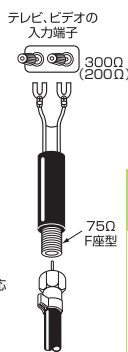

入力端子: 同軸接栓加工型
パック寸法: 高さ125×幅60×厚み20

T4962736267507

FP5S-SP

入力端子: 同軸接栓加工型
パック寸法: 高さ125×幅60×厚み20

T4962736267514

加工のしかた

用意するもの: カッターまたはナイフ、ハサミまたはニッパー、ドライバー

1 右図のように持ってストッパーを外側にはずしフタを開けます。

2 芯線止めねじをドライバーでいったんゆるめ、加工したケーブルを挿入した後再度ねじを締めます。

3 ねじ止めたケーブルをペンチ等を用い編組線の上から固定金具で固定します。最後にフタを閉めて完成です。

整合器

同軸ケーブルをフィーダー用入力端子やミニプラグ用入力端子に接続する場合に使用します。

小型テレビ用整合器 PJ35B-SP

F型φ3.5ミニプラグ
パック寸法: 高さ170×幅66×厚み22

T4962736200047

VU整合器(75→300Ω) NCM-73C-SP

入力端子: F型、出力フィーダー
パック寸法: 高さ170×幅66×厚み25

T4962736200139

VU整合器(75→300Ω) NCM-73T-SP

入力端子: 直付ねじ止め型、出力フィーダー
パック寸法: 高さ170×幅66×厚み25

T4962736200061

L型プラグ

F型接栓やストレートプラグの先端に着けてからテレビコンセントに接続すればすっきり配線できます。

LP-P-SP

入力端子: プラグ型、出力F型
パック寸法: 高さ125×幅60×厚み16

T4962736267668

ダミー抵抗

分配器やテレビコンセントの空端子に接続して電波の安定を図ります。

F型用 DF-75C-SP

パック寸法: 高さ125×幅60×厚み16

T4962736267385