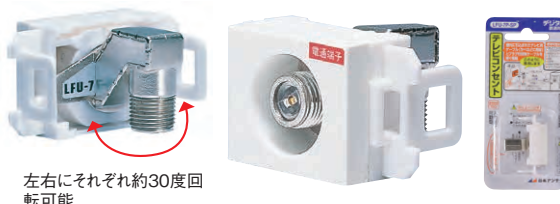

テレビコンセント

小さな体で建物全体を守る「SRUシリーズ」

テレビ端子に何も接続しない(テレビを接続していない)状態だと、そこから不要電波が混入したり電波が逆流したりし、他の部屋のテレビにノイズが入り、ブロックノイズの障害が出る可能性があります。

「SRUシリーズ」ならテレビ端子部にダミースイッチを内蔵。何も接続していない時は自動的にスイッチが作動し、テレビ電波を安定させます。

地上デジタル

- CS 2602MHz
- BS
- UHF
- FM
- CATV

SRU-7-7-SP

LFU-W7P-SP

LFU-W7P-SP

ダミースイッチのしくみ

テレビプラグやコネクタを接続すると自動的に黒い樹脂部が矢印方向に押し込まれスイッチが解除(テレビ電波が流れる)状態になります

<p>SRU-7-SP 0.05kg 20ヶ ¥1,600</p> <p>末端型 接続端子：F型 パック寸法：高さ125×幅60×厚み28</p> <p>T4962736213030</p>	<p>SRU-7P-SP 0.05kg 20ヶ ¥1,600</p> <p>末端型(入力-TV間電通) 接続端子：F型 パック寸法：高さ125×幅60×厚み28</p> <p>T4962736213047</p>	<p>SRU-7-7-SP 0.05kg 20ヶ ¥2,300</p> <p>中間型(入出力間電通) 接続端子：F型 パック寸法：高さ125×幅60×厚み28</p> <p>T4962736213016</p>	<p>SRU-7-7P-SP 0.05kg 20ヶ ¥2,300</p> <p>中間型(入力-TV間電通) 接続端子：F型 パック寸法：高さ125×幅60×厚み28</p> <p>T4962736213023</p>	<p>LFU-W7P-SP 0.09kg 20ヶ ¥3,150</p> <p>末端型(入力-TV間電通) 化粧プレート付 接続端子：F型 パック寸法：高さ170×幅106×厚み34</p> <p>T4962736213092</p>
--	---	--	---	---

注意：テレビプラグやコネクタを奥までしっかりと差し込んでください。不十分な場合は電波がうまく流れない場合があります。

首振り付テレビコンセント

壁の中のアンテナケーブル配線は通常それほど余裕をもたせていないので、既に取り付けられているテレビコンセントを交換するのは大変。LFUシリーズなら入力端子(壁中側)が左右にそれぞれ30度回転するので配線が窮屈でも取り付け簡単。

左右にそれぞれ約30度回転可能

<p>LFU-7P-SP 0.04kg 20ヶ ¥1,100</p> <p>末端型(入力-TV間電通) 接続端子：F型 パック寸法：高さ125×幅61×厚み23</p> <p>T4962736213955</p>

- 地上デジタル
- CS 2602MHz
- BS
- UHF
- FM
- CATV

入出力直付け型テレビコンセント

入出力が直付けタイプなので取付けが簡単な「SKU、FPUシリーズ」

- CS 2130MHz
- UHF
- FM
- BS

末端型と中間型

テレビコンセントには「末端型」と「中間型」があります。「末端型」は壁の内側に入力端子があり、外側には普段みなさんがお部屋で目にするテレビ端子があります。それに比べ「中間型」は壁の内側にもう一つ出力端子が存在し、これは別の部屋のテレビコンセントの入力端子につながっています。