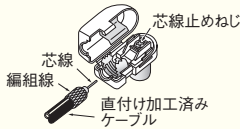

2 芯線止めねじをドライバーでいったんゆるめ、加工したケーブルを挿入した後再度ねじを締めます。

3 ねじ止めたケーブルをペンチ等を用い編組線の上から固定金具で固定します。最後にフタを閉めて完成です。

整合器

同軸ケーブルをフィーダー用入力端子やミニプラグ用入力端子に接続する場合に使用します。

小型テレビ用整合器 PJ35B-SP

F型φ3.5ミニプラグ
パック寸法: 高さ170×幅66×厚み22

T4962736200047