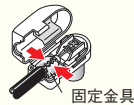

2 芯線止めねじをドライバーでいったんゆるめ、加工したケーブルを挿入した後再度ねじを締めます。

3 ねじ止めたケーブルをペンチ等を用い編組線の上から固定金具で固定します。最後にフタを閉めて完成です。

整合器

同軸ケーブルをフィーダー用入力端子やミニプラグ用入力端子に接続する場合に使用します。

小型テレビ用整合器 PJ35B-SP

F型φ3.5ミニプラグ
パック寸法: 高さ170×幅66×厚み22

T4962736200047