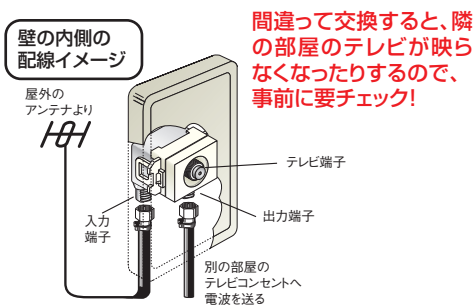

SRU-7-7-SP

LFU-W7P-SP

LFU-W7P-SP

ダミースイッチのしくみ

テレビプラグやコネクタを接続すると自動的に黒い樹脂部が矢印方向に押し込まれスイッチが解除(テレビ電波が流れる)状態になります

<p>SRU-7-SP 0.05kg 20ヶ ¥1,600</p> <p>末端型 接続端子：F型 パック寸法：高さ125×幅60×厚み28</p> <p>T4962736213030</p>	<p>SRU-7P-SP 0.05kg 20ヶ ¥1,600</p> <p>末端型(入力-TV間電通) 接続端子：F型 パック寸法：高さ125×幅60×厚み28</p> <p>T4962736213047</p>	<p>SRU-7-7-SP 0.05kg 20ヶ ¥2,300</p> <p>中間型(入出力間電通) 接続端子：F型 パック寸法：高さ125×幅60×厚み28</p> <p>T4962736213016</p>	<p>SRU-7-7P-SP 0.05kg 20ヶ ¥2,300</p> <p>中間型(入力-TV間電通) 接続端子：F型 パック寸法：高さ125×幅60×厚み28</p> <p>T4962736213023</p>	<p>LFU-W7P-SP 0.09kg 20ヶ ¥3,150</p> <p>末端型(入力-TV間電通) 化粧プレート付 接続端子：F型 パック寸法：高さ170×幅106×厚み34</p> <p>T4962736213092</p>
--	---	--	---	---

注意：テレビプラグやコネクタを奥までしっかりと差し込んでください。不十分な場合は電波がうまく流れない場合があります。

首振り付テレビコンセント

壁の中のアンテナケーブル配線は通常それほど余裕をもたせていないので、既に取り付けられているテレビコンセントを交換するのは大変。LFUシリーズなら入力端子(壁中側)が左右にそれぞれ30度回転するので配線が窮屈でも取り付け簡単。

左右にそれぞれ約30度回転可能

<p>LFU-7P-SP 0.04kg 20ヶ ¥1,100</p> <p>末端型(入力-TV間電通) 接続端子：F型 パック寸法：高さ125×幅61×厚み23</p> <p>T4962736213955</p>

- 地上デジタル
- CS 2602MHz
- BS
- UHF
- FM
- CATV

入出力直付け型テレビコンセント

入出力が直付けタイプなので取付けが簡単な「SKU、FPUシリーズ」

- CS 2130MHz
- UHF
- FM
- BS

末端型と中間型

テレビコンセントには「末端型」と「中間型」があります。「末端型」は壁の内側に入力端子があり、外側には普段みなさんがお部屋で目にするテレビ端子があります。それに比べ「中間型」は壁の内側にもう一つ出力端子が存在し、これは別の部屋のテレビコンセントの入力端子につながっています。