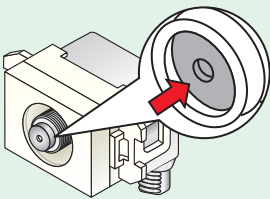

テレビコンセント

小さな体で建物全体を守る「SRUシリーズ」

テレビ端子に何も接続しない(テレビを接続していない)状態だと、そこから不要電波が混入したり電波が逆流したりし、他の部屋のテレビにノイズが入り、ブロックノイズの障害が出る可能性があります。

「SRUシリーズ」ならテレビ端子部にダミースイッチを内蔵。何も接続していない時は自動的にスイッチが作動し、テレビ電波を安定させます。

地上デジタル

- CS 2602MHz
- BS
- UHF
- FM
- CATV

SRU-7-7-SP

LFU-W7P-SP

LFU-W7P-SP

ダミースイッチのしくみ

テレビプラグやコネクタを接続すると自動的に黒い樹脂部が矢印方向に押し込まれスイッチが解除(テレビ電波が流れる)状態になります

<p>SRU-7-SP 0.05kg 20ヶ ¥1,600</p> <p>末端型 接続端子：F型 パック寸法：高さ125×幅60×厚み28</p> <p>T4962736213030</p>	<p>SRU-7P-SP 0.05kg 20ヶ ¥1,600</p> <p>末端型(入力-TV間電通) 接続端子：F型 パック寸法：高さ125×幅60×厚み28</p> <p>T4962736213047</p>	<p>SRU-7-7-SP 0.05kg 20ヶ ¥2,300</p> <p>中間型(入出力間電通) 接続端子：F型 パック寸法：高さ125×幅60×厚み28</p> <p>T4962736213016</p>	<p>SRU-7-7P-SP 0.05kg 20ヶ ¥2,300</p> <p>中間型(入力-TV間電通) 接続端子：F型 パック寸法：高さ125×幅60×厚み28</p> <p>T4962736213023</p>	<p>LFU-W7P-SP 0.09kg 20ヶ ¥3,150</p> <p>末端型(入力-TV間電通) 化粧プレート付 接続端子：F型 パック寸法：高さ170×幅106×厚み34</p> <p>T4962736213092</p>
--	---	--	---	---

注意：テレビプラグやコネクタを奥までしっかりと差し込んでください。不十分な場合は電波がうまく流れない場合があります。

首振り付テレビコンセント

壁の中のアンテナケーブル配線は通常それほど余裕をもたせていないので、既に取り付けられているテレビコンセントを交換するのは大変。LFUシリーズなら入力端子(壁中側)が左右にそれぞれ30度回転するので配線が窮屈でも取り付け簡単。

左右にそれぞれ約30度回転可能

<p>LFU-7P-SP 0.04kg 20ヶ ¥1,100</p> <p>末端型(入力-TV間電通) 接続端子：F型 パック寸法：高さ125×幅61×厚み23</p> <p>T4962736213955</p>