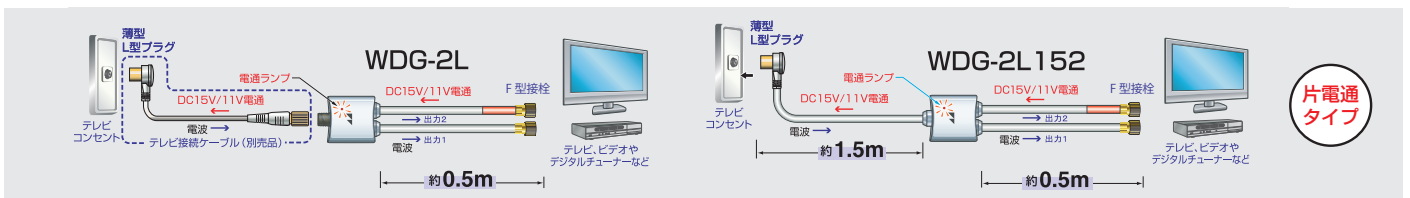

T4962736205394

■ 接続例

■ 接続例

分配器にはテレビ電波以外に電気(DC15V)が流れることがあります。

分配器には「1端子電通タイプ」と「全電通タイプ」がありますが、これは「衛星チューナーからパラボラアンテナへ送られる電気」や「屋根上に設置した電源分離型ブースターへ送られる電気」を通せる端子がいくつあるかを示しています(下図参照)。

下図において「1端子電通タイプ」は一箇所からしか電気を送れないので、チューナー①の電源を切った途端にアンテナが受信しなくなりチューナー②側も衛星放送が映らなくなります。