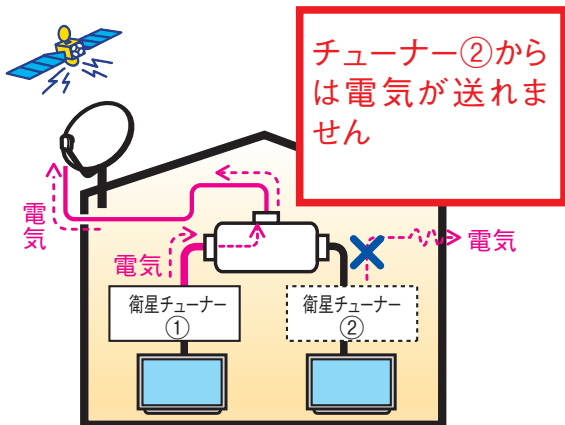

T4962736205394

■ 接続例

■ 接続例

分配器にはテレビ電波以外に電気(DC15V)が流れることがあります。

分配器には「1端子電通タイプ」と「全電通タイプ」がありますが、これは「衛星チューナーからパラボラアンテナへ送られる電気」や「屋根上に設置した電源分離型ブースターへ送られる電気」を通せる端子がいくつあるかを示しています(下図参照)。

下図において「1端子電通タイプ」は一箇所からしか電気を送れないので、チューナー①の電源を切った途端にアンテナが受信しなくなりチューナー②側も衛星放送が映らなくなります。

1端子電通タイプ

限定された1出力端子のみ → 入力端子

電気が流れます

全端子電通タイプ

全出力端子 → 入力端子

電気が流れます

(注) マンションの共同アンテナを利用している場合は上記と異なります

プラグ差し込み型分配器