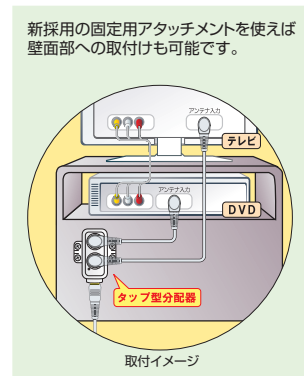

分配器

テレビの台数を増やすならまよわずコレを！ 分配数を確認して効率よく配線するのがポイント

入力端子に入った分配器はテレビの電波を均等に各出力端子に分け与えます。例えば2分配器なら半分に、3分配器なら3分の1に入力前と比べて電波のレベルは下がってしまうので必要以上に分けない事がポイントです。(P23の分波器との違いを要チェック！)

また、「TWGシリーズ」「WDGシリーズ」は樹脂ケース内部を更に金属ケースで覆った高シールド設計なのでデジタル放送にも安心！

地上デジタル

- CS 2602MHz
- BS
- UHF
- FM
- CATV

FP2-200-SPはCS:2150MHz CATV非対応

 <p>TWG2PA</p>	<p>2分配器 全電通 屋内用</p> <p>TWG2PA 20 (K)</p> <p>接続端子:F型 バック寸法:高さ145×幅60×厚み33</p> <p>環境にやさしい RoHS対応</p> <p>¥3,600</p> <p>T 4962736209279</p>		<p>3分配器 全電通 屋内用</p> <p>TWG3PA 20 (K)</p> <p>接続端子:F型 バック寸法:高さ145×幅60×厚み33</p> <p>環境にやさしい RoHS対応</p> <p>¥4,900</p> <p>T 4962736209286</p>		<p>4分配器 全電通 屋内用</p> <p>TWG4PA 20 (K)</p> <p>接続端子:F型 バック寸法:高さ145×幅60×厚み33</p> <p>環境にやさしい RoHS対応</p> <p>¥5,500</p> <p>T 4962736209293</p>
 <p>TLG4PA</p>	<p>2分配器 全電通 屋内用</p> <p>TLG2PA 20 (K)</p> <p>入力ケーブル1.5m付(2C) バック寸法:高さ220×幅50×厚み32</p> <p>環境にやさしい RoHS対応</p> <p>¥4,200</p> <p>T 4962736209880</p>		<p>3分配器 全電通 屋内用</p> <p>TLG3PA 20 (K)</p> <p>入力ケーブル1.5m付(2C) バック寸法:高さ220×幅50×厚み32</p> <p>環境にやさしい RoHS対応</p> <p>¥5,600</p> <p>T 4962736209897</p>		<p>4分配器 全電通 屋内用</p> <p>TLG4PA 20 (K)</p> <p>入力ケーブル1.5m付(2C) バック寸法:高さ220×幅50×厚み32</p> <p>環境にやさしい RoHS対応</p> <p>¥6,200</p> <p>T 4962736209903</p>
 <p>WDG-2P</p>	<p>2分配器 全電通 屋内用</p> <p>WDG-2P 20 (K)</p> <p>接続端子:F型 バック寸法:高さ145×幅50×厚み22</p> <p>環境にやさしい RoHS対応</p> <p>¥3,600</p> <p>T 4962736209071</p>		<p>3分配器 全電通 屋内用</p> <p>WDG-3P 20 (K)</p> <p>接続端子:F型 バック寸法:高さ145×幅70×厚み22</p> <p>環境にやさしい RoHS対応</p> <p>¥4,900</p> <p>T 4962736209088</p>		<p>4分配器 全電通 屋内用</p> <p>WDG-4P 20 (K)</p> <p>接続端子:F型 バック寸法:高さ145×幅70×厚み22</p> <p>環境にやさしい RoHS対応</p> <p>¥5,500</p> <p>T 4962736209095</p>