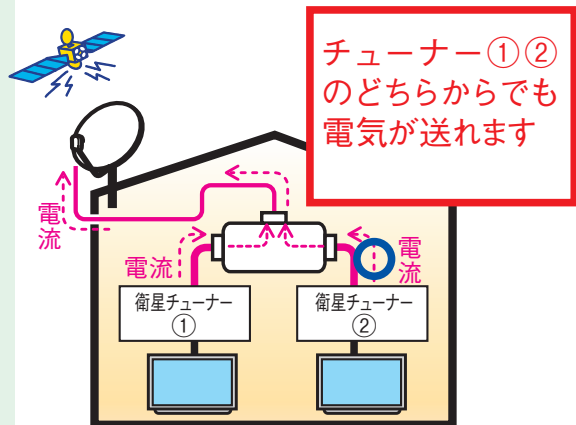

T4962736205394

■ 接続例

■ 接続例

分配器にはテレビ電波以外に電気(DC15V)が流れることがあります。

分配器には「1端子電通タイプ」と「全電通タイプ」がありますが、これは「衛星チューナーからパラボラアンテナへ送られる電気」や「屋根上に設置した電源分離型ブースターへ送られる電気」を通せる端子がいくつあるかを示しています(下図参照)。

下図において「1端子電通タイプ」は一箇所からしか電気を送れないので、チューナー①の電源を切った途端にアンテナが受信しなくなりチューナー②側も衛星放送が映らなくなります。

1端子電通タイプ

限定された1出力端子のみ → 入力端子

電気が流れます

全端子電通タイプ

全出力端子 → 入力端子

電気が流れます

(注) マンションの共同アンテナを利用している場合は上記と異なります

プラグ差し込み型分配器

お部屋のテレビコンセントに直接挿して使用するタイプ。
入力端子用ケーブルを必要とせずテレビ配線周りをスッキリまとめる事が可能です。

地上デジタル

CS
2150MHz

FPD-2Pは
2602MHz

BS

UHF

FM

CATV