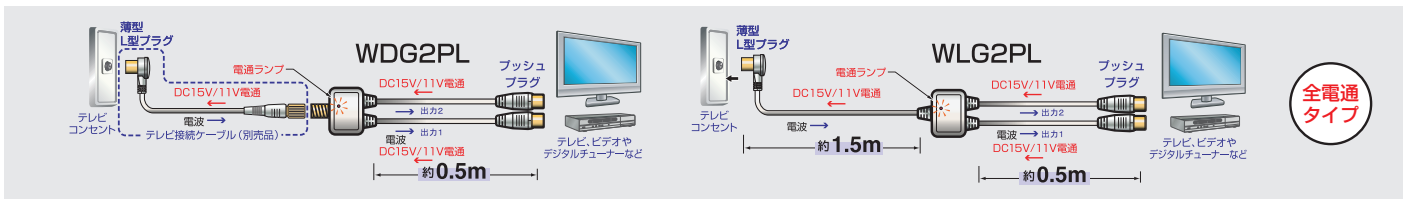

T4962736205394

■ 接続例

■ 接続例

分配器にはテレビ電波以外に電気(DC15V)が流れることがあります。

分配器には「1端子電通タイプ」と「全電通タイプ」がありますが、これは「衛星チューナーからパラボラアンテナへ送られる電気」や「屋根上に設置した電源分離型ブースターへ送られる電気」を通せる端子がいくつあるかを示しています(下図参照)。

下図において「1端子電通タイプ」は一箇所からしか電気を送れないので、チューナー①の電源を切った途端にアンテナが受信しなくなりチューナー②側も衛星放送が映らなくなります。