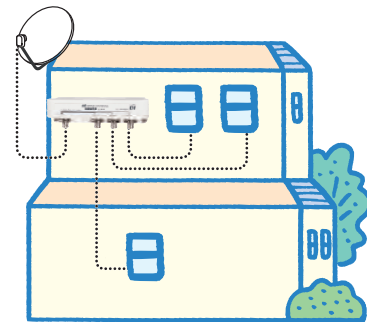

FPD-772-SP
FP-7D2-SP
はCATV非対応

CS
2602MHz

2分配器 全電通
FPD-2P ¥2,540
入力端子：プラグ型、
接続端子：F型
パック寸法：高さ145×幅50×厚み22
環境にやさしい
RoHS対応

T4962736209699

2分配器 一端子電通
FPD-772-SP ¥1,320
接続端子：テレビプラグ対応
パック寸法：高さ125×幅60×厚み28
環境にやさしい
RoHS対応

T4962736205486

2分配器 一端子電通 **FP-7D2-SP** ¥2,140
接続端子：テレビプラグ対応
テレビプラグ2個入
パック寸法：高さ170×幅66×厚み25
環境にやさしい
RoHS対応

T4962736205400

屋外用分配器

屋外でも使える防滴タイプ

既設の建物の壁の中に新たなテレビ配線網を構築するのは大変！
そんな時は屋外の壁伝いに配線するのが効率的です。
別の棟に電波を分けたい時にも便利です。
また、「DMWシリーズ」は防滴ケース内部を更に金属ケースで覆った
高シールド設計なのでデジタル放送にも安心！