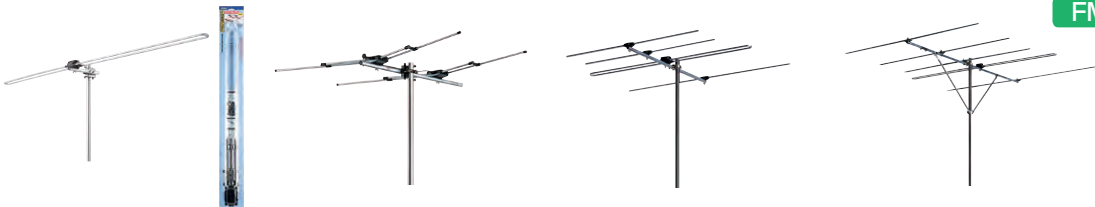

FMラジオ用アンテナ

FM

1素子 AF-1-SP 10 0.71 (KHz) ¥4,400
出力同軸用
パック寸法：高さ1085×幅125×厚み63
適合マスト径：φ10~38mm
T4962736102112

2素子 AF-220 10 1.14 (KHz) ¥6,100
出力同軸用・フィーダー用
箱寸法：高さ67×幅195×奥行1380
適合マスト径：φ25~32mm
T4962736102150

4素子 AF-4 10 1.01 (KHz) ¥4,300
出力同軸用
箱寸法：高さ75×幅100×奥行1405
適合マスト径：φ25~32mm
T4962736102174

5素子 AF-5 10 2.32 (KHz) ¥7,200
出力同軸用
箱寸法：高さ95×幅120×奥行1785
適合マスト径：φ25~32mm
T4962736102181

DHマーク (デジタルハイビジョン受信マーク)

地上デジタル放送に
適している事を表します

110°CS スカパー! 110°CS放送またはスカパー!に使用可能な事を表す
地上デジタル 地上デジタル放送受信に使用可能な事を表す

CS 使用可能なテレビ放送 (CS放送)
但し、下段の数値は使用可能な最大周波数 (メガヘルツ)