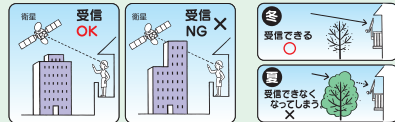

CBS45A

CBS45AST

ベランダ取付タイプ
(取付金具+ケーブルセット)

<p>45cm型 右旋円偏波用</p> <p>CBS45A</p> <p>出力端子F型 箱寸法: 高さ145×幅610×奥行485 適合マスト径: φ25~50mm</p> <p>環境にやさしい RoHS対応</p> <p>2.39 / 台 (税別)</p> <p>オープン価格</p> <p>T4962736154807</p>	<p>45cm型 右旋円偏波用</p> <p>CBS45AST</p> <p>出力端子F型 取付金具+ケーブルセット 箱寸法: 高さ145×幅610×奥行485 適合マスト径: φ25~50mm</p> <p>環境にやさしい RoHS対応</p> <p>4.01 / 台 (税別)</p> <p>オープン価格</p> <p>T4962736154814</p>	<p>50cm型 右旋円偏波用</p> <p>CBS50A</p> <p>出力端子F型 箱寸法: 高さ209×幅540×奥行628 適合マスト径: φ32~50mm</p> <p>環境にやさしい RoHS対応</p> <p>3.54 / 台 (税別)</p> <p>オープン価格</p> <p>T4962736154821</p>
<p>45cm型 右旋円偏波用 NEW</p> <p>45BSR</p> <p>出力端子F型 箱寸法: 高さ142×幅591×奥行508 適合マスト径: φ25~50mm</p> <p>環境にやさしい RoHS対応</p> <p>2.8 / 台 (税別)</p> <p>オープン価格</p> <p>T4962736813438</p>	<p>45cm型 右旋円偏波用 NEW</p> <p>45BSRST</p> <p>出力端子F型 取付金具+ケーブルセット 箱寸法: 高さ142×幅591×奥行508 適合マスト径: φ25~50mm</p> <p>環境にやさしい RoHS対応</p> <p>4.4 / 台 (税別)</p> <p>オープン価格</p> <p>T4962736813421</p>	

アンテナを向ける方向は南西
目安は、午後2~3時の太陽の
ある方向です。

設置場所のポイント

衛星放送の電波は太陽の光に似ています。つまり午後2~3時 (スカパー! は1~2時) に日陰になる所には設置できません。また、大きな木の陰などでは、冬の時期には受信できる場所でも、夏になると葉が生い茂って受信できなくなる場合もあるのでご注意ください。

方向調整のポイント

ご近所のアンテナ方向や取扱説明書を参考にして、上下 (仰角)、左右 (方位角) の順に調整します。デジタルチューナーなどのアンテナレベル表示機能を利用して、最もレベルの高くなるポイントでしっかり固定します。(スカパー! 調整時は仰角、方位角の他に偏波角調整も必要)