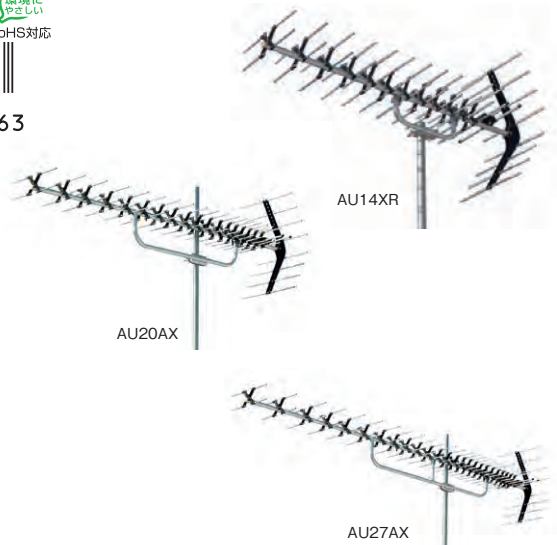

AU20AX

AU14XR

AU27AX

BS 使用可能なテレビ放送(BS放送)
UHF 使用可能なテレビ放送(UHF放送)

CATV 使用可能なテレビ放送(ケーブルテレビ)
FM 使用可能なテレビ放送(FM放送)

NEW 新製品を表す

5 外箱に梱包されている個数を表す(例:1箱5個入) (kg) 個当り質量(目安)