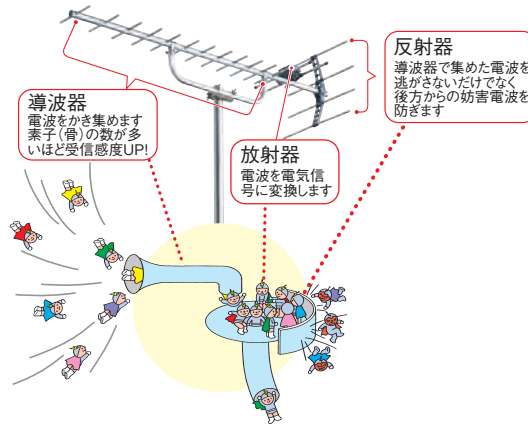

UHFアンテナ

地上デジタル放送に対応したUHFアンテナです。

地上デジタル

高前後比型
UHF ローチャンネル用で
高利得

AU20LD UHF 13~34ch
AU5AX AU5F-SP AU14R AU8F AU14FR AU20R AU20FR UHF 13~52ch
AU-14 AU-20 UHF 13~62ch

5素子
AU5AX

垂直・水平受信用
出力端子:F型
箱寸法:高さ107×幅363×奥行600
適合マスト径:φ22~32mm

T4962736110759

1.0 (kg)

オープン価格
環境にやさしい
RoHS対応

5素子
AU5F-SP

垂直・水平受信用
出力端子:F型
パック法:高さ550×幅210×奥行68
適合マスト径:φ10~38mm

T4962736110711

0.6 (kg)

¥3,800
環境にやさしい
RoHS対応

軒先やベランダに

8素子
AU8F

垂直・水平受信用
出力端子:F型
箱寸法:高さ45×幅305×奥行715
適合マスト径:φ22~32mm

T4962736110728

0.75 (kg)

¥3,300
環境にやさしい
RoHS対応

14素子 **AU14R** NEW 10 0.9 (kg) ¥5,300
垂直・水平受信用
出力端子:F型
箱寸法:高さ59×幅350×奥行1160
適合マスト径:φ22~48.6mm

T4962736813001

14素子 **AU14FR** NEW 10 0.8 (kg) ¥5,800
垂直・水平受信用
出力端子:F型
箱寸法:長さ59×幅350×奥行1160
適合マスト径:φ22~48.6mm

T4962736813025

14素子 **AU-14** 在庫限り 10 1.28 (kg) ¥5,200
垂直・水平受信用、同軸用
出力端子:F型
箱寸法:高さ60×幅350×奥行1109
適合マスト径:φ22~32mm

T4962736110186

14素子 **AU14AF** 在庫限り 10 1.35 (kg) ¥5,800
垂直・水平受信用
出力端子:F型
箱寸法:高さ60×幅350×奥行1109
適合マスト径:φ22~32mm

T4962736110148

20素子 **AU20R** NEW 10 1.0 (kg) ¥6,500
垂直・水平受信用
出力端子:F型
箱寸法:高さ59×幅350×奥行1495
適合マスト径:φ22~48.6mm

T4962736813018

20素子 **AU20FR** NEW 10 0.9 (kg) ¥7,200
垂直・水平受信用
出力端子:F型
箱寸法:長さ59×幅350×奥行1495
適合マスト径:φ22~48.6mm

T4962736813032

20素子 **AU-20** 在庫限り 10 1.57 (kg) ¥6,600
垂直・水平受信用、同軸用
出力端子:F型
箱寸法:高さ60×幅360×奥行1490
適合マスト径:φ22~32mm

T4962736110193

20素子 **AU20AF** 在庫限り 10 1.6 (kg) ¥7,200
垂直・水平受信用
出力端子:F型
箱寸法:高さ60×幅360×奥行1490
適合マスト径:φ22~32mm

T4962736110742

20素子 **AU20LD** 5 0.97 (kg) ¥8,200
垂直・水平受信用
出力端子:F型
箱寸法:長さ1475×幅386×奥行534
適合マスト径:φ22~32mm

T4962736110100

UHF高性能型アンテナ

地上デジタル

14素子 **AU14LX** 在庫限り 5 2.6 (kg) ¥12,400
垂直・水平受信用、同軸用
出力端子:F型
箱寸法:長さ125×幅463×奥行1210
適合マスト径:φ22~32mm

T4962736110537

14素子 **AU14AX** 在庫限り 5 2.6 (kg) ¥12,400
垂直・水平受信用、同軸用
出力端子:F型
箱寸法:長さ125×幅463×奥行1210
適合マスト径:φ22~32mm

T4962736110520

14素子 **AU14XR** NEW 5 2.6 (kg) ¥12,400
垂直・水平受信用、同軸用
出力端子:F型
箱寸法:高さ120×幅465×奥行1215
適合マスト径:φ22~48.6mm

T4962736813063

20素子 **AU20LX** 5 3.4 (kg) ¥13,900
垂直・水平受信用、同軸用
出力端子:F型
箱寸法:長さ140×幅463×奥行1135
適合マスト径:φ22~50mm

T4962736110551

20素子 **AU20AX** 5 3.3 (kg) ¥13,900
垂直・水平受信用、同軸用
出力端子:F型
箱寸法:長さ140×幅463×奥行1135
適合マスト径:φ22~50mm

T4962736110544

27素子 **AU27LX** 5 4.3 (kg) ¥17,400
垂直・水平受信用、同軸用
出力端子:F型
箱寸法:長さ140×幅468×奥行1645
適合マスト径:φ22~50mm

T4962736110575

27素子 **AU27AX** 5 4.3 (kg) ¥17,400
垂直・水平受信用、同軸用
出力端子:F型
箱寸法:長さ140×幅468×奥行1645
適合マスト径:φ22~50mm

T4962736110568