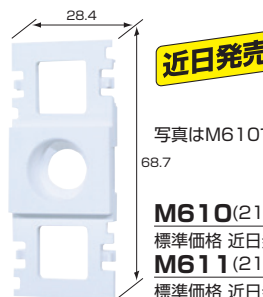

## ● 超大角テレビ端子台(交換用) ワイドプレート対応

テレビ端子台をワイドプレート用に交換できます。(他社プレート近似色)

型名	適合機種	備考
MC710	WSRU-7シリーズ	ホワイト(パナソニック色)
MC720	WSRU-77シリーズ	ホワイト(パナソニック色)

**トリツケパーツM(100)**  
(2181326)  
標準価格 ¥130 (税別)※  
※価格は1個の値段です。

**M200**(2181444)  
標準価格 ¥180 (税別)  
**M201**(2181445)  
標準価格 ¥180 (税別)

**タンシカパー**(2181255)  
標準価格 オープン

**M510**(2181485)  
標準価格 近日発売  
**M511**(2181486)  
標準価格 近日発売

**M520**(2181446)  
標準価格 ¥280 (税別)  
**M521**(2181447)  
標準価格 ¥280 (税別)

**近日発売**

写真はM610です  
**M610**(2181487)  
標準価格 近日発売  
**M611**(2181488)  
標準価格 近日発売