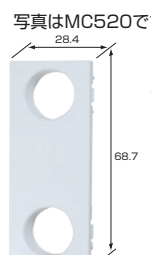

**タンシカパー**(2181255)  
標準価格 オープン

**M510**(2181485)  
標準価格 近日発売  
**M511**(2181486)  
標準価格 近日発売

**M520**(2181446)  
標準価格 ¥280 (税別)  
**M521**(2181447)  
標準価格 ¥280 (税別)

**近日発売**

写真はM610です  
**M610**(2181487)  
標準価格 近日発売  
**M611**(2181488)  
標準価格 近日発売

**NEW**

写真はM620です  
**M620**(2181448)  
標準価格 ¥280 (税別)  
**M621**(2181449)  
標準価格 ¥280 (税別)

**MC200**(2028423)  
標準価格 ¥180 (税別)

**MC201**(2028424)  
標準価格 ¥180 (税別)

**MC204**(2028427)  
標準価格 ¥180 (税別)

**MC205**(2028428)  
標準価格 ¥180 (税別)

**MC202**(2028425)  
標準価格 ¥180 (税別)  
※写真はありません

**MC910**(2028458)  
標準価格 ¥360 (税別)

写真はMC510です

**MC510**(2028440)  
標準価格 ¥280 (税別)  
**TC510**(ニューホワイト)  
(2028418)  
標準価格 ¥280 (税別)  
**MC512**(2028442)  
標準価格 ¥280 (税別)  
**MC515**(2028446)  
標準価格 ¥280 (税別)