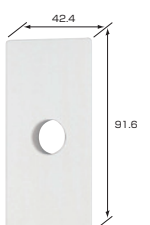

MC510(2028440)
標準価格 ¥280 (税別)
TC510(ニューホワイト)
(2028418)
標準価格 ¥280 (税別)
MC512(2028442)
標準価格 ¥280 (税別)
MC515(2028446)
標準価格 ¥280 (税別)

MC710(2028430)
標準価格 ¥360 (税別)