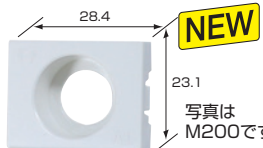

トリツケパーツM(100)
(2181326)
標準価格 ¥130 (税別)※
※価格は1個の値段です。