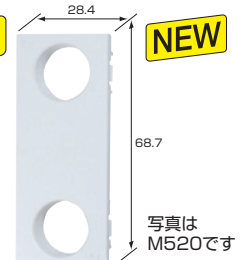

## ● 超大角テレビ端子台(交換用) ワイドプレート対応

テレビ端子台をワイドプレート用に交換できます。(他社プレート近似色)

型名	適合機種	備考
MC710	WSRU-7シリーズ	ホワイト(パナソニック色)
MC720	WSRU-77シリーズ	ホワイト(パナソニック色)

**トリツケパーツM(100)**  
(2181326)  
標準価格 ¥130 (税別)※  
※価格は1個の値段です。

**M200**(2181444)  
標準価格 ¥180 (税別)  
**M201**(2181445)  
標準価格 ¥180 (税別)

**タンシカパー**(2181255)  
標準価格 オープン

**M510**(2181485)  
標準価格 近日発売  
**M511**(2181486)  
標準価格 近日発売

**M520**(2181446)  
標準価格 ¥280 (税別)  
**M521**(2181447)  
標準価格 ¥280 (税別)

**近日発売**

写真はM610です  
**M610**(2181487)  
標準価格 近日発売  
**M611**(2181488)  
標準価格 近日発売