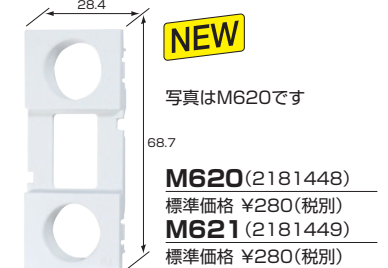

## ● 超大角テレビ端子台(交換用) ワイドプレート対応

テレビ端子台をワイドプレート用に交換できます。(他社プレート近似色)

型名	適合機種	備考
MC710	WSRU-7シリーズ	ホワイト(パナソニック色)
MC720	WSRU-77シリーズ	ホワイト(パナソニック色)

**トリツケパーツM(100)**  
(2181326)  
標準価格 ¥130 (税別)※  
※価格は1個の値段です。

**M200**(2181444)  
標準価格 ¥180 (税別)  
**M201**(2181445)  
標準価格 ¥180 (税別)

**タンシカパー**(2181255)  
標準価格 オープン

**M510**(2181485)  
標準価格 近日発売  
**M511**(2181486)  
標準価格 近日発売

**M520**(2181446)  
標準価格 ¥280 (税別)  
**M521**(2181447)  
標準価格 ¥280 (税別)

**近日発売**

写真はM610です  
**M610**(2181487)  
標準価格 近日発売  
**M611**(2181488)  
標準価格 近日発売

**NEW**

写真はM620です  
**M620**(2181448)  
標準価格 ¥280 (税別)  
**M621**(2181449)  
標準価格 ¥280 (税別)

**MC200**(2028423)  
標準価格 ¥180 (税別)

**MC201**(2028424)  
標準価格 ¥180 (税別)

**MC204**(2028427)  
標準価格 ¥180 (税別)

**MC205**(2028428)  
標準価格 ¥180 (税別)