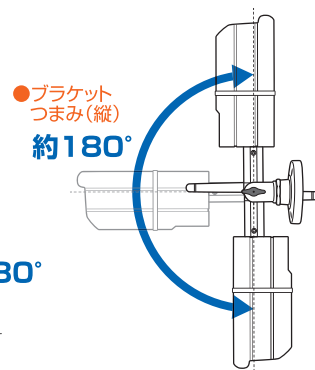

■各部名称・カメラ角度調整可動範囲