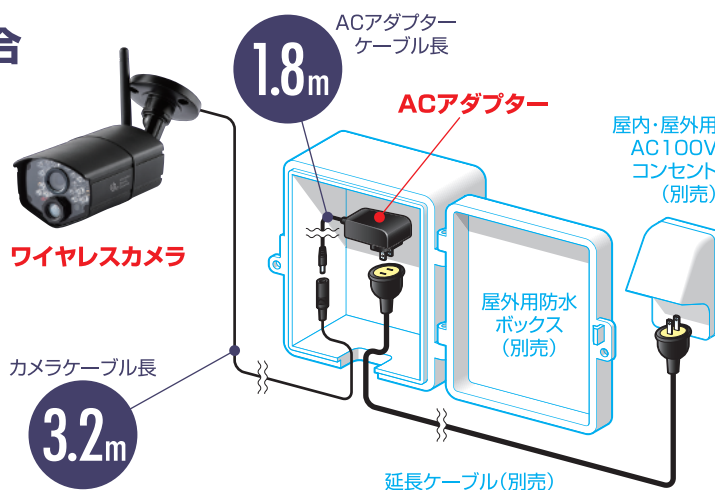

■接続イメージ

屋内

- ●屋内外の防犯用
- ●別室の赤ちゃんの様子を確認
- ●外出先でもペットなどをチェック

●軒下など
※雨や水が直接掛からない場所に設置することをお勧めします。

●ワイレスカメラ ※スマートフォン・タブレット

LANルーター

microSD (別売) 録画可能

●モニター

●専用充電台 ※

※カメラ・充電台は付属ACアダプター接続が必要です。

屋外

●インターネット

●スマートフォン・タブレット

●外からカメラ映像をチェック!!

■屋外側の電源配線工事の場合

ACアダプタおよび電源接続部分は防水ではありません。屋外で電源接続する場合は市販の“防水ボックス”等をご利用頂き、水が掛からないように設置してください。