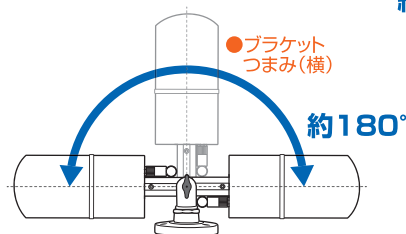

■各部名称・カメラ角度調整可動範囲