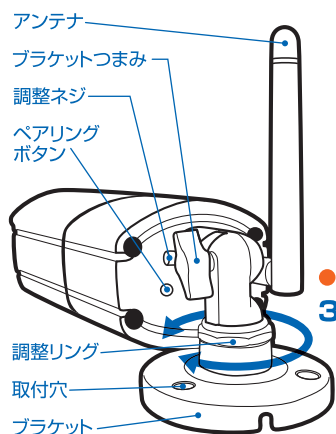

■各部名称・カメラ角度調整可動範囲