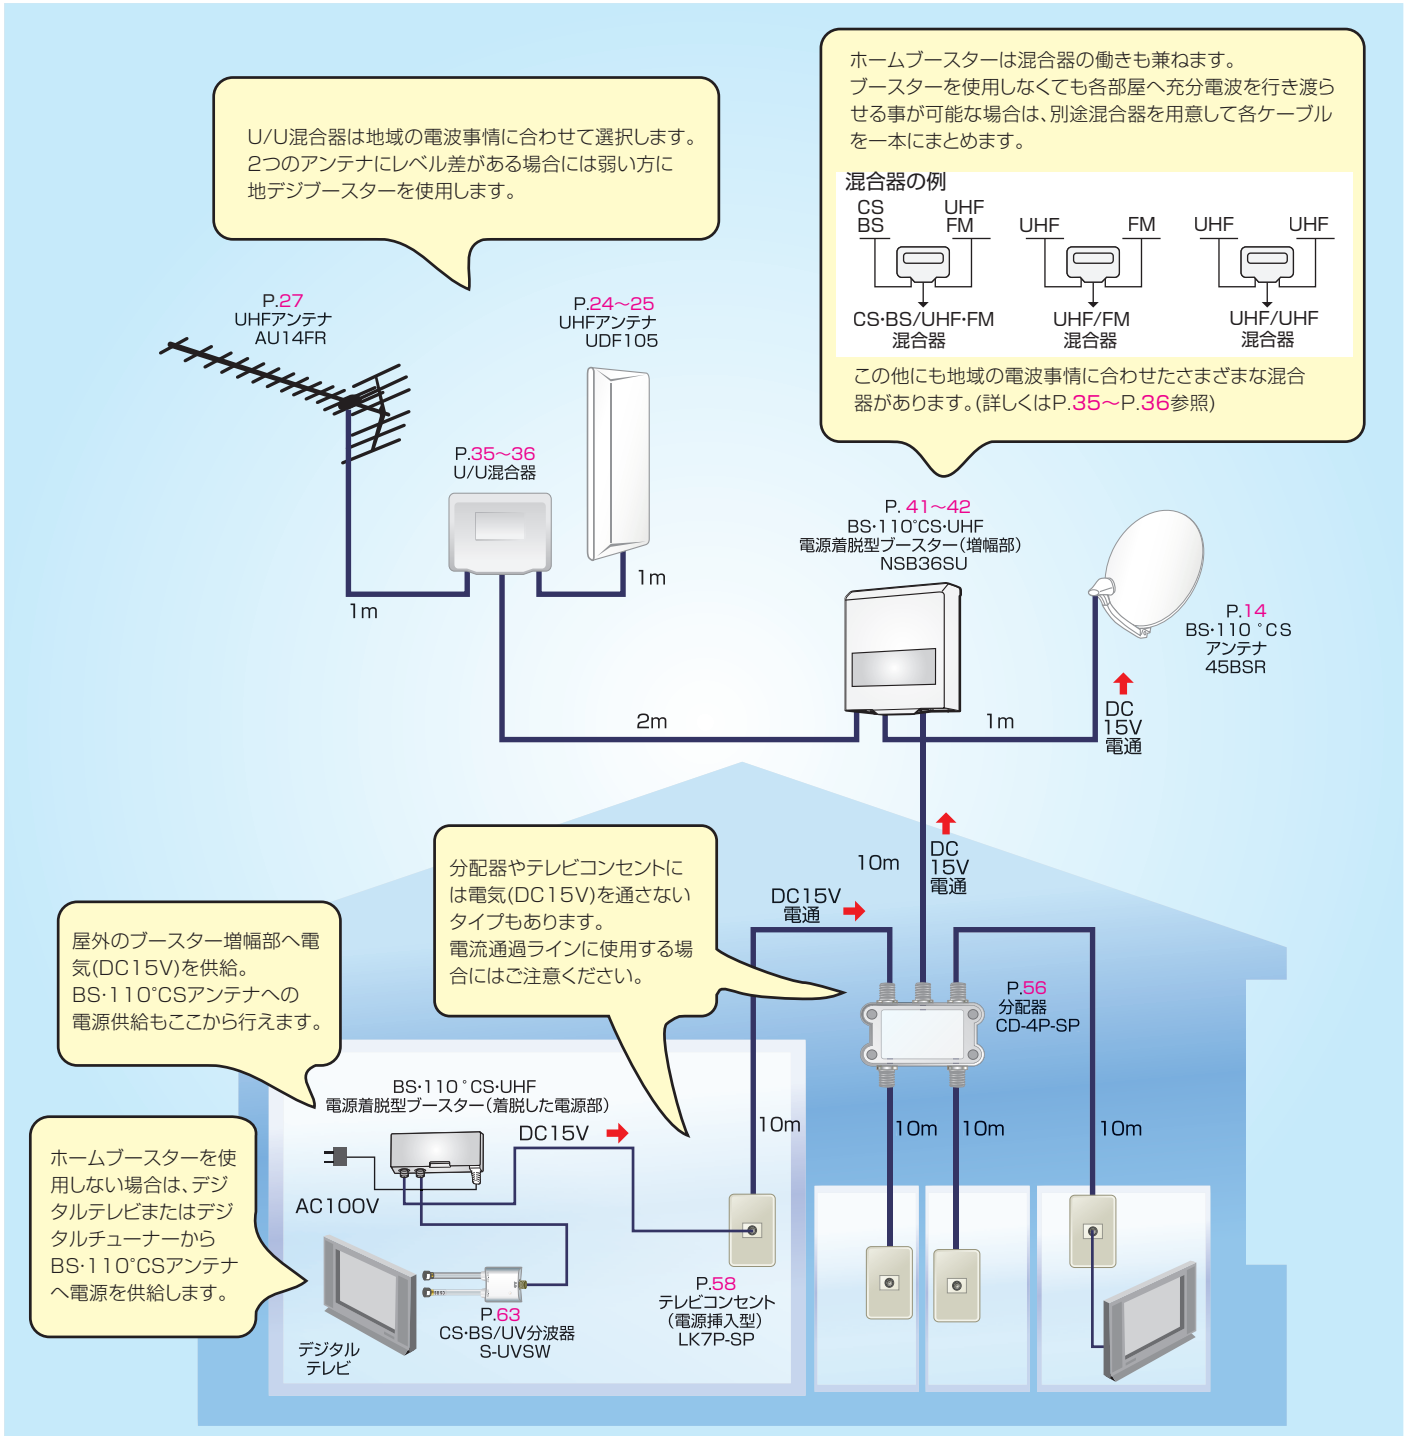

家庭用受信機器 HOME RECEPTION EQUIPMENT

<p>受信システム例</p>  <p>P.13</p>	<p>BS・110° CSアンテナ</p>  <p>P.14</p>	<p>CSアンテナ</p>  <p>P.15</p>	<p>チェッカー</p>  <p>P.16</p>	<p>薄型UHFアンテナ</p>  <p>P.18~25</p>
<p>UHFアンテナ</p>  <p>P.26~28</p>	<p>FMアンテナ</p>  <p>P.29</p>	<p>室内アンテナ</p>  <p>P.29~30</p>	<p>アンテナ取付金具 他</p>  <p>P.31~35</p>	<p>混合器</p>  <p>P.35~36</p>
<p>フィルター</p>  <p>P.36</p>	<p>CS・BSラインブースター</p>  <p>P.38</p>	<p>電源着脱型ブースター 電源分離型ブースター</p>  <p>P.39~46</p>	<p>コンセントブースター</p>  <p>P.47</p>	<p>卓上型ブースター</p>  <p>P.48~49</p>
<p>雷サージプロテクタ</p>  <p>P.50~51</p>	<p>分配器</p>  <p>P.51~57</p>	<p>テレビコンセント</p>  <p>P.58~60</p>	<p>各種切替器</p>  <p>P.60</p>	<p>パソコン用受信機器</p>  <p>P.61</p>
<p>整合器</p>  <p>P.62</p>	<p>分波器</p>  <p>P.63~64</p>	<p>AV&ゲームセレクター</p>  <p>P.65</p>	<p>テレビプラグ</p>  <p>P.65</p>	<p>パーツ・アクセサリ</p>  <p>P.66~67</p>
<p>フリーケーブル</p>  <p>P.67</p>	<p>テレビ接続ケーブル</p>  <p>P.68~69</p>	<p>テレビ延長ケーブル</p>  <p>P.70</p>	<p>テレビ配線ケーブル</p>  <p>P.70</p>	<p>ドラム巻きケーブル / 箱入りケーブル</p>  <p>P.71</p>
<p>HDMIケーブル</p>  <p>P.71</p>				

戸建住宅受信システム例

INDIVIDUAL RECEPTION SYSTEM

■ BS・110°CS、UHF、FM放送 受信例

受信用アンテナはそれぞれの放送にあったものをお求めください。

その他の機器も受信する放送を考慮の上、機器を選定してください。対応、非対応の確認には、本文中右上にあるアイコンをご利用ください。

BS・110°CSアンテナ

UHFアンテナ

FMアンテナ

など

システム例

アンテナ

UHFチューン
ヘッド

取付器具
他

混合器・
フィルター

ブースター

電源シフト
レクタ

分配器

テレビコンセント

切換器・
P.C.用機器

整合器
他

セレクト
テレビ

アクセサ
リ

フリーケー
ブル

テレビケー
ブル