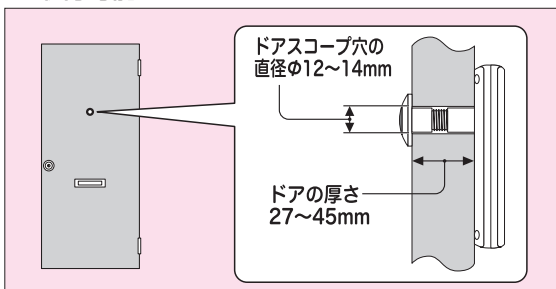

液晶ドアモニター

DOOR MONITOR

ワイヤレスセキュリティカメラモニターセット

ワイヤレススマホ・タブレットで見るカメラ

ワイヤレスモニター

液晶ドアモニター

ワイヤレスインターホン

誰が来たのか
すぐ分かる!

取付可能サイズ: ドアの厚さ 27~45mm に対応

- 2.8インチモニターで、ドアを覗かなくてもはっきり見えます。
- 既存のドアスコープを交換するだけで取付簡単です。ドアの形状を選びません。
- モニターは10秒でオートパワーオフ、配線不要の乾電池仕様で単4アルカリ乾電池3本、1日5回の使用で約10ヵ月の長寿命です。

■ 2.8インチLCDドアモニター

摘要	在
型名	NDM10
標準価格 (税別)	オープン
カメラ画素数	0.3Mピクセル
カメラアングル	左右 102°・上下 70°
ズーム	3倍デジタル(3段階)
最低被写照度 (LUX)	20以上
モニター	2.8インチLCD
防水性	IPX4相当(カメラユニットのみ)
電源	単4形アルカリ乾電池3本
乾電池動作時間	約10ヵ月(1日5回・周囲温度25℃)
カメラ使用温度範囲 (°C)	-10~50(本体周囲温度)
モニター使用温度範囲 (°C)	0~40(本体周囲温度)
カメラ寸法 (mm)	φ34×39(最小時・貫通部φ12)
モニター寸法 (mm)	96(H)×109(W)×16.5(D)
質量 (kg)	0.12(電池含まず)
カメラ部対応穴径 (mm)	φ12~14
カメラ部対応ドア厚 (mm)	27~45
商品コード	2180003

3倍 デジタル ZOOM 3倍デジタルZOOMで、はっきり訪問者の顔が認識できます

640×480 30万画素カメラ 30万画素のカメラでクリアに見えます

2.8インチ モニター 2.8インチモニターを使用で、一人暮らしの女性やお年寄り、留守番のお子さまでも見やすい

カメラ ビューアングル ワイド102° 広角レンズのカメラなのでサイドも広く見えます

■ アイテム一覧

■ 取付可能サイズ

■ 取付略図