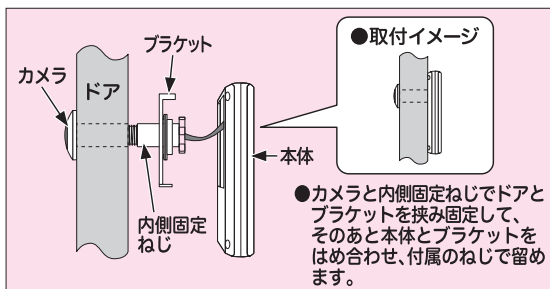

液晶ドアモニター

DOOR MONITOR

ワイヤレスセキュリティカメラモニターセット

ワイヤレススマホ・タブレットで見るカメラ

ワイヤレスモニター

液晶ドアモニター

ワイヤレスインターホン

誰が来たのか
すぐ分かる!

取付可能サイズ: ドアの厚さ 27~45mm に対応

- 2.8インチモニターで、ドアを覗かなくてもはっきり見えます。
- 既存のドアスコープを交換するだけで取付簡単です。ドアの形状を選びません。
- モニターは10秒でオートパワーオフ、配線不要の乾電池仕様で単4アルカリ乾電池3本、1日5回の使用で約10ヵ月の長寿命です。

■ 2.8インチLCDドアモニター

摘要	在
型名	NDM10
標準価格 (税別)	オープン
カメラ画素数	0.3Mピクセル
カメラアングル	左右 102°・上下 70°
ズーム	3倍デジタル(3段階)
最低被写照度 (LUX)	20以上
モニター	2.8インチLCD
防水性	IPX4相当(カメラユニットのみ)
電源	単4形アルカリ乾電池3本
乾電池動作時間	約10ヵ月(1日5回・周囲温度25℃)
カメラ使用温度範囲 (°C)	-10~50(本体周囲温度)
モニター使用温度範囲 (°C)	0~40(本体周囲温度)
カメラ寸法 (mm)	φ34×39(最小時・貫通部φ12)
モニター寸法 (mm)	96(H)×109(W)×16.5(D)
質量 (kg)	0.12(電池含まず)
カメラ部対応穴径 (mm)	φ12~14
カメラ部対応ドア厚 (mm)	27~45
商品コード	2180003

3倍 デジタル ZOOM 3倍デジタルZOOMで、はっきり訪問者の顔が認識できます

640×480 30万画素カメラ 30万画素のカメラでクリアに見えます

2.8インチ モニター 2.8インチモニターを使用で、一人暮らしの女性やお年寄り、留守番のお子さまでも見やすい

カメラ ビューアングル ワイド102° 広角レンズのカメラなのでサイドも広く見えます

■ アイテム一覧

■ 取付可能サイズ

■ 取付略図