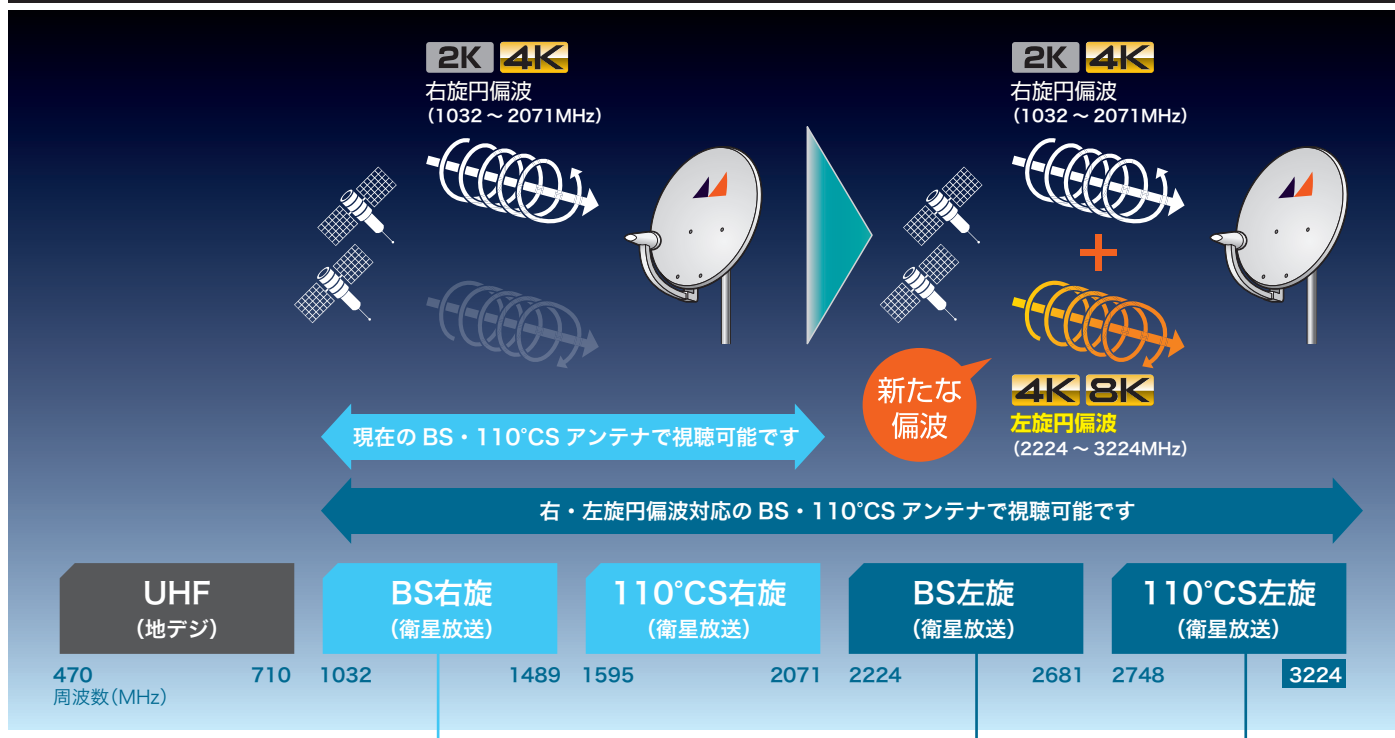

続々と番組がスタートし、

2020年には様々なイベントが**4K・8K**での**中継**を**予定**

2K(フルハイビジョン)と4K・8Kの違い

2K	4K	8K
従来のテレビ画質	2Kの 4倍 の画素密度	2Kの 16倍 の画素密度
約200万画素 (横1,920×縦1,080=2,073,600)	約829万画素 (横3,840×縦2,160=8,294,400)	約3,300万画素 (横7,680×縦4,320=33,177,600)

4K 8K は従来より **高画質&臨場感アップ**

新4K8K衛星放送の周波数とチャンネル一覧

新4K8K衛星放送は現在の周波数帯より高い周波数(~3224MHz)で伝送されます。

周波数	番組名(サービス)	放送開始予定日
7ch	BS朝日(4K)	2018年12月1日
7ch	BSジャパン(4K)	2018年12月1日
7ch	BS日テレ(4K)	2019年12月1日
17ch	BS-TBS 4K(4K)	2018年12月1日
17ch	BSフジ(4K)	2018年12月1日
17ch	NHK SHV 4K(4K)	2018年12月1日

周波数	番組名(サービス)	放送開始予定日
8ch	ショップチャンネル(4K)	2018年12月1日
8ch	QVC(4K)	2018年12月31日
8ch	映画エンタテインメントチャンネル(4K)	2018年12月1日
12ch	WOWOW(4K)	2020年12月1日
14ch	NHK SHV 8K(8K)	2018年12月1日

周波数	番組名(サービス)	放送開始予定日
9ch	スカチャン1(4K)	2018年12月1日
9ch	スカチャン2(4K)	2018年12月1日
11ch	スカチャン3(4K)	2018年12月1日
11ch	スカチャン4(4K)	2018年12月1日
19ch	スカチャン5(4K)	2018年12月1日
19ch	スカチャン6(4K)	2018年12月1日
21ch	スカチャン7(4K)	2018年12月1日
23ch	スカチャン8(4K)	2018年12月1日
23ch	A-PAB試験放送(4K)	2017年4月1日