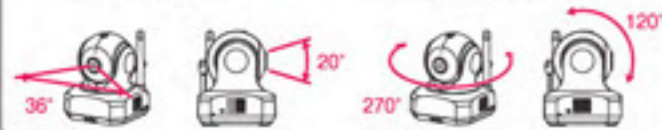

●可動範囲(リモート可動)

ドコでもeye Smartの撮影範囲

●カメラの画角

●可動範囲(マニュアル可動)

仕様

	SCR02HD	SCM01VG
無線LAN	IEEE 802.11b, IEEE 802.11g, IEEE 802.11n 2.4GHz帯	
通信規格	WPA2-PSK(AES, TKIP), WPA-PSK(AES, TKIP), 128/64 bit WEP	
セキュリティ	1/6 カラーCMOS	
イメージセンサー	約92万画素(H:1280×V:720)	約30万画素(H:640×V:480)
有効画素数	HD(1280×720), VGA(640×480), QVGA(320×240)	VGA(640×480)
解像度	0.6μm	1.5μm
フォーカス範囲	1.5m	1.5m
視野	水平 36° 垂直 20°	水平 43° 垂直 34°
圧縮方式	H.264	MJPEG
フレームレート	HD: 8/6/5/3/1(fps), VGA: 15/12/10/8/6/5/3/1(fps), QVGA: 30/25/20/15/10/5(fps)	1~25fps
ホワイトバランス	自動	自動
外部LED	あり	なし
検知可能範囲	4lux以上 約5m	なし
動作	スマートフォン・タブレットからのリモート操作	マニュアル
動作範囲	10°~270° 水平 120°	なし
音声	あり	なし
内蔵スピーカー	あり	なし
温度センサー	あり	なし
対応SDカード	microSDHCメモリーカード class6~4GB~32GB	なし
使用温度範囲	0°C~40°C	なし
使用湿度範囲	40%~90%RH	なし
使用電圧範囲	ACアダプタ: 全自動調整	なし
付属品	電源アダプタ、全自動調整	なし
寸法	幅 85 × 奥行 85 × 高さ 105 mm	幅 85 × 奥行 85 × 高さ 105 mm
質量	230g	144g
対応OS	iOS 5.0以降, Android 2.1以降	