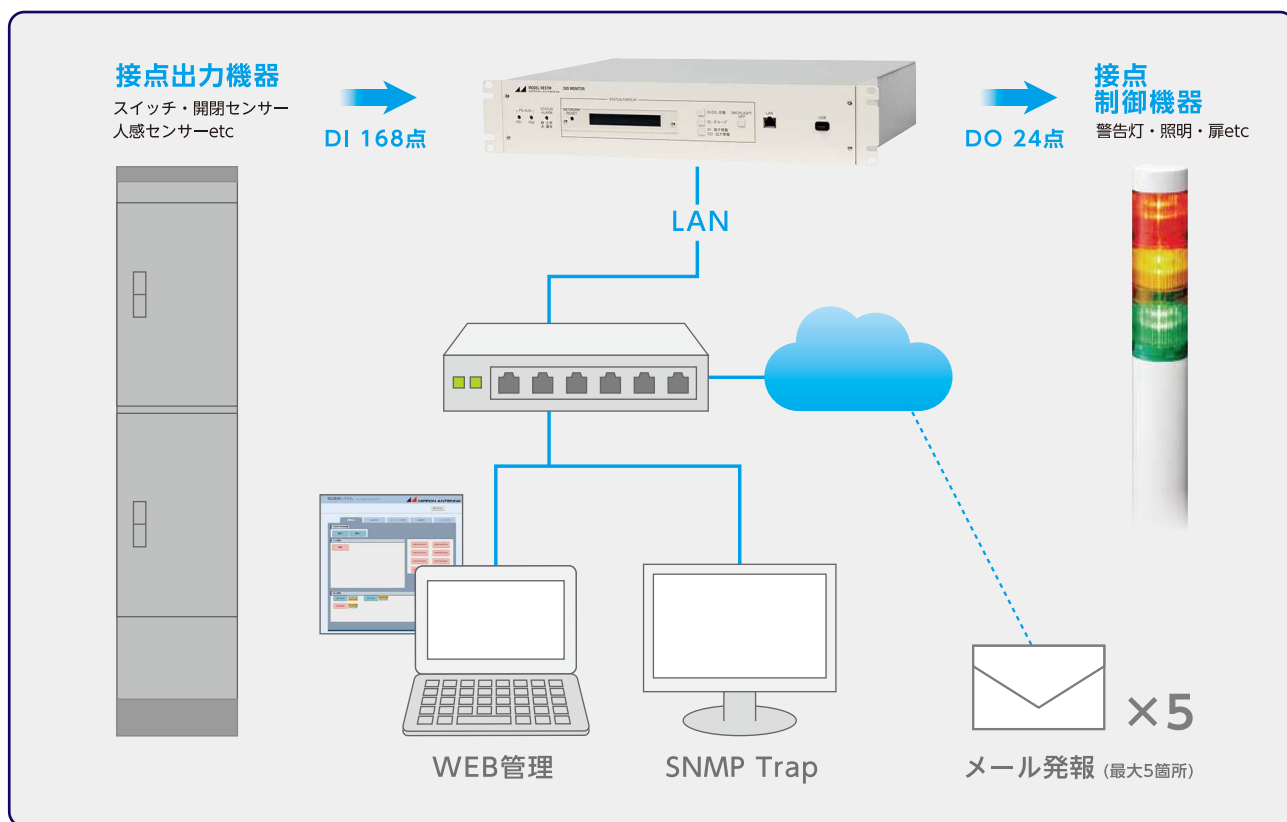

途切れることなく電波を届けるため安定したシステム構築に貢献

接点入出力監視制御装置 HESTM

設備機器の接点信号をネットワーク化し、遠隔地でもwebブラウザで機器を監視。故障・異常時にはSNMPトラップやEmailにてアラート通報を行い、適切で素早い対応が実施可能。ネットワーク経由にて、警告灯など接点制御機器も設定可能。本機『HESTM』と監視用PCをローカルに設置することで「閉じたネットワーク」、セキュアな環境でのシステム構築を実現。

CATV局におけるヘッドエンド機器の接点アラーム監視、予備系への切替制御での豊富な運用実績

- 接点入力 (DI) :168ポート
- 電子メール: 最大5箇所設定可能
- 自己監視: 電源異常時通知(2重化電源)
- 接点出力 (DO) :24ポート
- SNMP : SNMP v1 / v2c

 **NIPPON ANTENNA**
本社 〒116-8561 東京都荒川区西尾久7-49-8

ホームページアドレス <https://www.nippon-antenna.co.jp/>