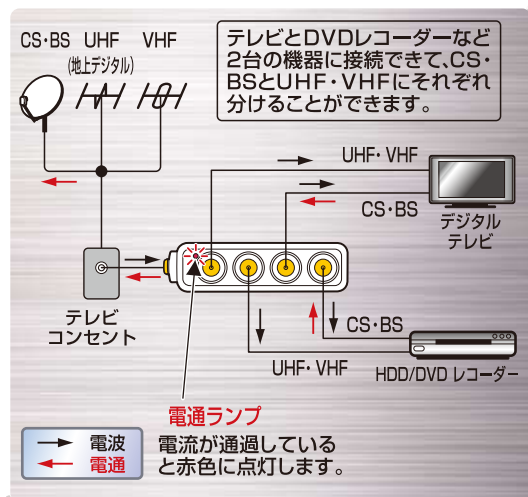

ダブル分波器

CS・BS
2系統

UHF
VHF
2系統

地上・BS・110°CS
デジタル放送対応

STSW2D

標準価格5,670円(税込)
49 62736 20245 4

接続例

特長

- テレビ周りの配線をスッキリまとめることができるテーブルタップ形状。
- テレビとDVDレコーダーなどのCS・BSとUHF・VHFにそれぞれ分ける

標準性能表

各CS・BS出力端子→入力端子間電流通過(最大DC15V/0.5A)

型名	周波数帯域 (MHz)	通過帯域損失 (dB以下)	阻止帯域減衰量 (dB以上)	端子間結合損失 (dB以上)	電圧定在波比 (以下)
STSW2D	10~76	5.5	25	15	1.8
	76~222			20	
	222~770	6.0		18	2.0
	1032~1336	6.5	25	15	2.2
	1336~2150	7.5			2.5
	2150~2602	8.5			

2602
MHz対応

ノイズを
ブロック

金メッキ
端子

20

パッケージ寸法: 高さ145×幅60×厚み33(mm)

付属品

- 固定用アタッチメント

お客様窓口専用ダイヤル