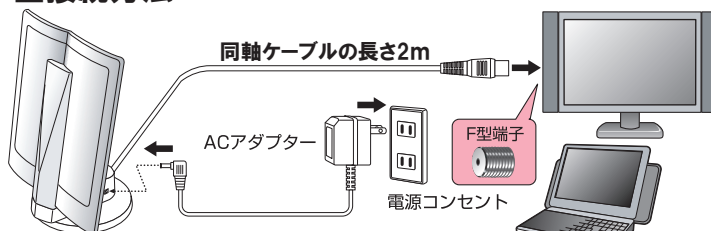

11~18dB

10

パッケージ寸法:高さ240×幅185×厚み70(mm)

**特長**

- アンテナ部の素材にグレースモーク樹脂を使用し、インテリア性を意識したデザインに仕上げています。また、ダブルループを採用しブースター内蔵で良好な受信ができます。
- ベース部の設置面積が小さいので、オーディオボードやデスクの上、壁面など室内のどんな場所にも簡単に設置できます。

**標準性能表**

型名	ARB-D1
受信チャンネル	13~62 (UHF)
ブースター標準利得 (dB)	11~18
出力インピーダンス (Ω)	75
消費電力	DC3V/60mW
質量 (g)	410

※質量はACアダプター122gを含みます。

**■付属品**

- ・ACアダプター(1個)・取付ねじ(1本)

パソコン用室内アンテナ

テレビ用室内アンテナ

壁掛けにも使用できます

ブースターONで画質を改善!

**■接続方法** ※ブースタースイッチをONにしない場合は、パス機能として動作します。