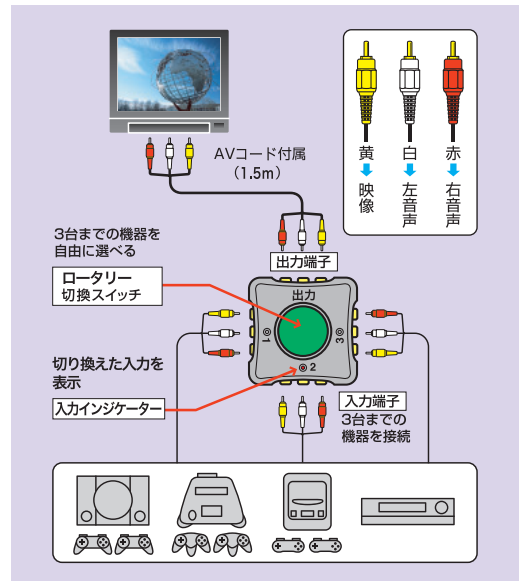

AV&ゲームセクター

ロータリースイッチでかんたん切換え
3種類のカラーバリエーションから選べる
「31GMSLシリーズ」

31GMSL(SB)

AV機器やゲーム機の台数が増えたときにテレビの外部入力端子が足りない。そんな時「31GMSLシリーズ」なら3台の機器を簡単に切換えできるので、どんなケーブルの差し替えの手間を省けます。

■接続例

スケルトンブルー
31GMSL(SB)
接合部24金メッキ
出力用AVコード付
パック寸法：高さ220×幅100×厚み46
環境にやさしい
RoHS対応

0.23 / 税込
¥2,520

T4962736200962

ホワイト
31GMSL(W)
接合部24金メッキ
出力用AVコード付
パック寸法：高さ220×幅100×厚み46
環境にやさしい
RoHS対応

0.23 / 税込
¥2,520

T4962736200979

おてがるリモコン

この一台でテレビ、ビデオをかんたん操作
国内外の17社に対応します

いざ必要な時に見当たらない。意外と多いそんな場合もう大丈夫。
MRC-07は縦置きを可能にした事で目立ちやすくなっただけでなくインテリア性も大幅UP!