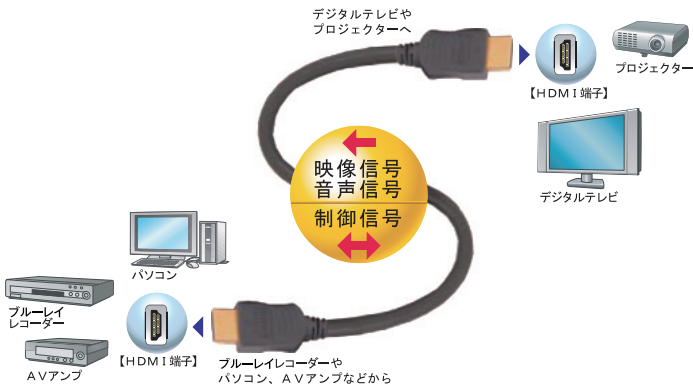

HDMIケーブル

映像も音声もデジタル信号のまま伝えるので
デジタル放送本来の美しさを忠実に再現します

HDMI[®]
HIGH-DEFINITION MULTIMEDIA INTERFACE

HDMI[®]
HIGH SPEED
with ETHERNET

HDMI端子付のAV機器同士を1本のケーブルでつなぎます。
映像・音声信号だけでなく、制御信号も双方向で伝えるので
各AV機器間の連動操作も可能です。

- ※ HM10A / 15A / 20A
- ・ HDMI イーサネットチャンネル対応
 - ・ オーディオリターンチャンネル対応
 - ・ 3D 対応
 - ・ 4K 解像度対応

HDMI端子 × HDMI端子

HDMI
HIGH-DEFINITION MULTIMEDIA INTERFACE
規格認証

HDMI (High Definition Multimedia Interface) と、**HDMI** は HDMI Licensing LLC の商標または登録商標です。

1.0m **HM10A** 0.12 (kg) 50 オープン価格

接点部金メッキ
バック寸法: 高さ220×幅85×厚み23

環境にやさしい
RoHS対応

T4962736161782

1.5m **HM15A** 0.15 (kg) 50 オープン価格

接点部金メッキ
バック寸法: 高さ220×幅85×厚み23

環境にやさしい
RoHS対応

T4962736161799

テレビ信号引込用(75Ω) **CF75** 0.11 (kg) 20 CS 2602MHz

接続端子: F型
バック寸法: 高さ220×幅70×厚み26

環境にやさしい
RoHS対応

T4962736202638

テレビ信号引込用(75Ω) **CF-75F-SP** 0.16 (kg) 10 CS 2602MHz

接続端子: F型
バック寸法: 高さ240×幅111×厚み26

環境にやさしい
RoHS対応