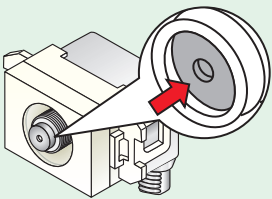

テレビコンセント

小さな体で建物全体を守る「SRUシリーズ」

テレビ端子に何も接続しない(テレビを接続していない)状態だと、そこから不要電波が混入したり電波が逆流したりし、他の部屋のテレビにノイズが入り、ブロックノイズの障害が出る可能性があります。

「SRUシリーズ」ならテレビ端子部にダミースイッチを内蔵。何も接続していない時は自動的にスイッチが作動し、テレビ電波を安定させます。

ダミースイッチのしくみ

テレビプラグやコネクターを接続すると自動的に黒い樹脂部が矢印方向に押されスイッチが解除(テレビ電波が流れる)状態になります

SRU-7-SP 0.05 (kg) ¥1,680
 端末型 接続端子：F型
 パック寸法：高さ125×幅60×厚み28

T 4962736213030

SRU-7P-SP 0.05 (kg) ¥1,680
 端末型 (入力-TV間電通) 接続端子：F型
 パック寸法：高さ125×幅60×厚み28

T 4962736213047

SRU-7-7-SP 0.05 (kg) ¥2,415
 中間型 (入出力間電通) 接続端子：F型
 パック寸法：高さ125×幅60×厚み28

端末型と中間型

テレビコンセントには「端末型」と「中間型」があります。「端末型」は壁の内側に入力端子があり、外側には普段みなさんがお部屋で目にするテレビ端子があります。それに比べ「中間型」は壁の内側にもう一つ出力端子が存在し、これは別の部屋のテレビコンセントの入力端子につながっています。

間違っていると、隣の部屋のテレビが映らなくなったりするので、事前に要チェック!

SKU-7-SP

FPU-7P-SP

SKU-7-SP 0.05 (kg) ¥1,470
 端末型 入力直付、テレビ端子F型
 パック寸法：高さ125×幅61×厚み23