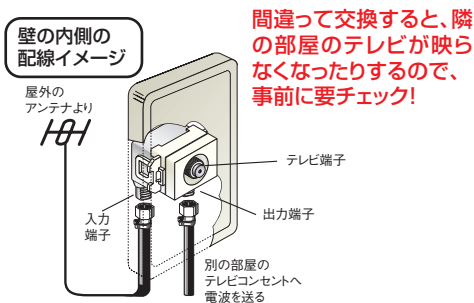

LRK-W7-SP 0.09 (kg) ¥4,515
 端末型 化粧プレート付 接続端子：F型
 パック寸法：高さ170×幅106×厚み35

T 4962736213689

LRK-W7P-SP 0.09 (kg) ¥4,515
 端末型 (入力-TV間電通) 化粧プレート付 接続端子：F型
 パック寸法：高さ170×幅106×厚み35

T 4962736213696

首振り付テレビコンセント

壁の中のアンテナケーブル配線は通常それほど余裕をもたせていないので、既に取り付けられているテレビコンセントを交換するのは大変。LFUシリーズなら入力端子(壁中側)が左右にそれぞれ30度回転するので配線が窮屈でも取り付け簡単。

左右にそれぞれ約30度回転可能

LFU-7P-SP 0.04 (kg) ¥1,155
 端末型 (入力-TV間電通) 接続端子：F型
 パック寸法：高さ125×幅61×厚み23

T 4962736213955

- 地上デジタル
- CS 2602MHz
- BS
- UHF
- VHF
- FM
- CATV

入出力直付け型テレビコンセント

入出力が直付けタイプなので取付けが簡単な「SKU、FPUシリーズ」

端末型と中間型

テレビコンセントには「端末型」と「中間型」があります。「端末型」は壁の内側に入力端子があり、外側には普段みなさんがお部屋で目にするテレビ端子があります。それに比べ「中間型」は壁の内側にもう一つ出力端子が存在し、これは別の部屋のテレビコンセントの入力端子につながっています。

間違っていると、隣の部屋のテレビが映らなくなったりするので、事前に要チェック!

SKU-7-SP

FPU-7P-SP

SKU-7-SP 0.05 (kg) ¥1,470
 端末型 入力直付、テレビ端子F型
 パック寸法：高さ125×幅61×厚み23