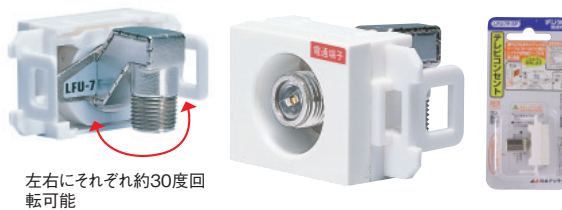

T 4962736213016

SRU-7-7P-SP 0.05 (kg) ¥2,415
 中間型 (入力-TV間電通) 接続端子：F型
 パック寸法：高さ125×幅60×厚み28

T 4962736213023

注意：テレビプラグやコネクターを奥までしっかりと差し込んでください。不十分な場合は電波がうまく流れない場合があります。

地上デジタル

- CS 2602MHz
- BS
- UHF
- VHF
- FM
- CATV

LRK-W7-SP 0.09 (kg) ¥4,515
 端末型 化粧プレート付 接続端子：F型
 パック寸法：高さ170×幅106×厚み35

T 4962736213689

LRK-W7P-SP 0.09 (kg) ¥4,515
 端末型 (入力-TV間電通) 化粧プレート付 接続端子：F型
 パック寸法：高さ170×幅106×厚み35

T 4962736213696

首振り付テレビコンセント

壁の中のアンテナケーブル配線は通常それほど余裕をもたせていないので、既に取り付けられているテレビコンセントを交換するのは大変。LFUシリーズなら入力端子(壁中側)が左右にそれぞれ30度回転するので配線が窮屈でも取り付け簡単。

左右にそれぞれ約30度回転可能

LFU-7P-SP 0.04 (kg) ¥1,155
 端末型 (入力-TV間電通) 接続端子：F型
 パック寸法：高さ125×幅61×厚み23

T 4962736213955

- 地上デジタル
- CS 2602MHz
- BS
- UHF
- VHF
- FM
- CATV

入出力直付け型テレビコンセント

入出力が直付けタイプなので取付けが簡単な「SKU、FPUシリーズ」

端末型と中間型

テレビコンセントには「端末型」と「中間型」があります。「端末型」は壁の内側に入力端子があり、外側には普段みなさんがお部屋で目にするテレビ端子があります。それに比べ「中間型」は壁の内側にもう一つ出力端子が存在し、これは別の部屋のテレビコンセントの入力端子につながっています。

間違っていると、隣の部屋のテレビが映らなくなったりするので、事前に要チェック!

SKU-7-SP

FPU-7P-SP

SKU-7-SP 0.05 (kg) ¥1,470
 端末型 入力直付、テレビ端子F型
 パック寸法：高さ125×幅61×厚み23