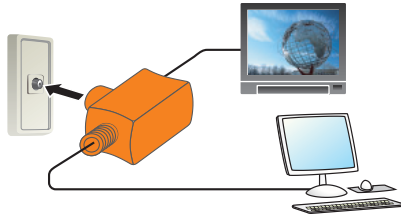

UHF 使用可能なテレビ放送(UHF放送)

FM 使用可能なテレビ放送(FM放送)

5 外箱に梱包されている個数を表す(例:1箱5個入)

(kg) 個当たり質量(目安)

プラグ差し込み型分配器

お部屋のテレビコンセントに直接挿して使用するタイプ。
入力端子用ケーブルを必要とせずテレビ配線周りをスッキリまとめる事が可能です。

CS
2602MHz

2分配器 全電通
FD-2P ¥2,667
入力端子：プラグ型、
接続端子：F型
バック寸法：高さ145×幅50×厚み22
環境にやさしい
RoHS対応