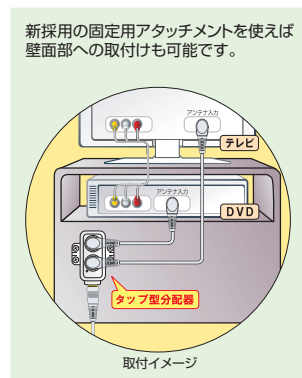

分配器

テレビの台数を増やすならまよわずコレを！ 分配数を確認して効率よく配線するのがポイント

入力端子に入った分配器はテレビの電波を均等に各出力端子に分け与えます。例えば2分配器なら半分に、3分配器なら3分の1に入力前と比べて電波のレベルは下がってしまうので必要以上に分けない事がポイントです。(P23の分波器との違いを要チェック!)

また、「TWGシリーズ」「WDGシリーズ」は樹脂ケース内部を更に金属ケースで覆った高シールド設計なのでデジタル放送にも安心!