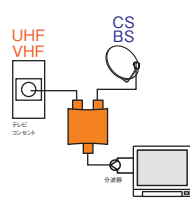

T4962736201112

屋外用 **M-737B-SP** 0.17 (kg) ¥2,520
 V入力と出力：同軸、U入力：同軸またはフィーダー
 パック寸法：高さ170×幅121×厚み54

T4962736201051

屋外用 **MU-77A-SP** 0.17 (kg) ¥2,940
 U1入力と出力：同軸、U2入力：同軸またはフィーダー
 パック寸法：高さ170×幅121×厚み54

T4962736201105

屋内用の小型混合器。入出力を逆に使えば分波器としても使用できます。ベランダに取り付けた衛星アンテナと既設のテレビラインの混合時などに使用します。

CS 2602MHz と UHF VHF と FM の混合用

屋内用 **MX-SUV** 0.07 (kg) ¥3,990
 接続端子：F型
 パック寸法：高さ145×幅50×厚み22

T4962736201129

CS 2602MHz と UHF VHF と FM の混合用

屋内用 **MXVUS-SP** 0.13 (kg) ¥3,780
 接続端子：F型
 5C用F型接栓3ヶ付
 パック寸法：高さ170×幅81×厚み23

T4962736201082

切換器

衛星切換器を使えばマンションスカパー!も快適。テレビコンセントからスカイサービスとパーフェクTV!サービスの電波が別々に出ているシステムでもコレさえあれば自動切換が可能です。

屋内用 **SW50** 0.1 (kg) ¥7,455

スカイサービスとパーフェクTV!サービスを切換えるときに便利です。

箱寸法：高さ22×幅76×厚み62

T4962736200511

BS 使用可能なテレビ放送 (BS放送)
 UHF 使用可能なテレビ放送 (UHF放送)

VHF 使用可能なテレビ放送 (VHF放送)
 FM 使用可能なテレビ放送 (FM放送)

CATV 使用可能なテレビ放送 (ケーブルテレビ)
 5 外箱に梱包されている個数を表す (例: 1箱5個入)