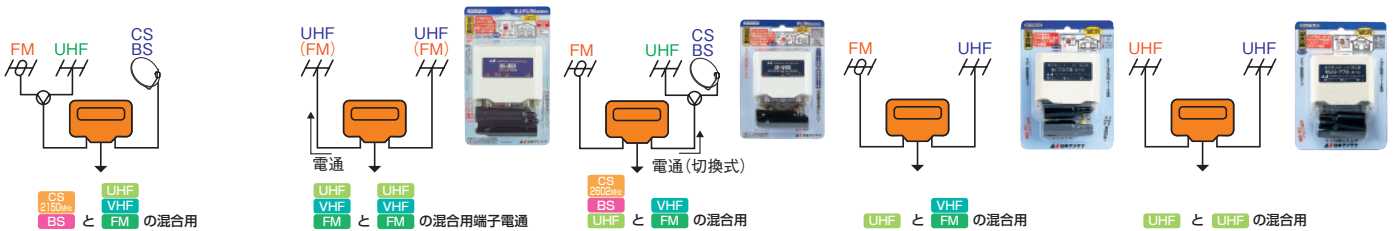

混合器

複数のアンテナ線を1本にまとめて配線したい

混合器は、異なるアンテナから送られてきたテレビ電波を一本のケーブルにまとめます。

それぞれの入力端子は電波を取込むと同時に不要な電波をカットしますので混信障害を起こさず効率よく建物内へ配線する事ができます。

M-UUF2

UHF と UHF の混合用 (全電通SW付)

屋外用 **NEW** **M-UUF2-SP** 0.22 (kg) ¥5,880
 接続端子：F型
 パック寸法：高さ170×幅105×厚み56

RoHS対応

T4962736201099

屋外用 **M-SUV-SP** 0.24 (kg) ¥5,565
 接続端子：F型
 パック寸法：高さ170×幅121×厚み54

T4962736201952

屋外用 **M-UUF-SP** 0.24 (kg) ¥4,830
 接続端子：F型
 パック寸法：高さ170×幅105×厚み54

T4962736201143

屋外用 **M-VUS-SP** 0.24 (kg) ¥5,565
 接続端子：F型
 パック寸法：高さ170×幅121×厚み54

屋内用の小型混合器。入出力を逆に使えば分波器としても使用できます。ベランダに取り付けた衛星アンテナと既設のテレビラインの混合時などに使用します。

CS 2602MHz と UHF VHF と FM の混合用

屋内用 **MX-SUV** 0.07 (kg) ¥3,990
 接続端子：F型
 パック寸法：高さ145×幅50×厚み22

T4962736201129

CS 2602MHz と UHF VHF と FM の混合用

屋内用 **MXVUS-SP** 0.13 (kg) ¥3,780
 接続端子：F型
 5C用F型接栓3ヶ付
 パック寸法：高さ170×幅81×厚み23

T4962736201082

切換器

衛星切換器を使えばマンションスカパー!も快適。テレビコンセントからスカイサービスとパーフェクTV!サービスの電波が別々に出ているシステムでもコレさえあれば自動切換が可能です。

屋内用 **SW50** 0.1 (kg) ¥7,455