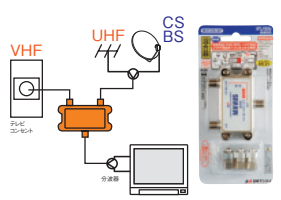

屋内用の小型混合器。入出力を逆に使えば分波器としても使用できます。ベランダに取り付けた衛星アンテナと既設のテレビラインの混合時などに使用します。

CS 2602MHz と UHF VHF と FM の混合用

屋内用 **MX-SUV** 0.07 (kg) ¥3,990
 接続端子：F型
 パック寸法：高さ145×幅50×厚み22

T4962736201129

CS 2602MHz と UHF VHF と FM の混合用

屋内用 **MXVUS-SP** 0.13 (kg) ¥3,780
 接続端子：F型
 5C用F型接栓3ヶ付
 パック寸法：高さ170×幅81×厚み23

T4962736201082

切換器

衛星切換器を使えばマンションスカパー!も快適。テレビコンセントからスカイサービスとパーフェクTV!サービスの電波が別々に出ているシステムでもコレさえあれば自動切換が可能です。

屋内用 **SW50** 0.1 (kg) ¥7,455

スカイサービスとパーフェクTV!サービスを切換えるときに便利です。

箱寸法：高さ22×幅76×厚み62

T4962736200511

BS 使用可能なテレビ放送 (BS放送)
 UHF 使用可能なテレビ放送 (UHF放送)

VHF 使用可能なテレビ放送 (VHF放送)
 FM 使用可能なテレビ放送 (FM放送)

CATV 使用可能なテレビ放送 (ケーブルテレビ)
 5 外箱に梱包されている個数を表す (例: 1箱5個入)