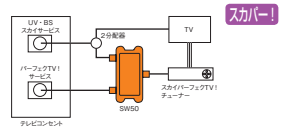

屋内用の小型混合器。入出力を逆に使えば分波器としても使用できます。ベランダに取り付けた衛星アンテナと既設のテレビラインの混合時などに使用します。

CS 2602MHz と UHF VHF と FM の混合用

屋内用 **MX-SUV** 0.07 (kg) ¥3,990
 接続端子：F型
 パック寸法：高さ145×幅50×厚み22

T4962736201129

CS 2602MHz と UHF VHF と FM の混合用

屋内用 **MXVUS-SP** 0.13 (kg) ¥3,780
 接続端子：F型
 5C用F型接栓3ヶ付
 パック寸法：高さ170×幅81×厚み23

T4962736201082

切換器

衛星切換器を使えばマンションスカパー!も快適。テレビコンセントからスカイサービスとパーフェクTV!サービスの電波が別々に出ているシステムでもコレさえあれば自動切換が可能です。

屋内用 **SW50** 0.1 (kg) ¥7,455

スカイサービスとパーフェクTV!サービスを切換えるときに便利です。

箱寸法：高さ22×幅76×厚み62

T4962736200511

BS 使用可能なテレビ放送 (BS放送)
 UHF 使用可能なテレビ放送 (UHF放送)

VHF 使用可能なテレビ放送 (VHF放送)
 FM 使用可能なテレビ放送 (FM放送)

CATV 使用可能なテレビ放送 (ケーブルテレビ)
 5 外箱に梱包されている個数を表す (例: 1箱5個入)