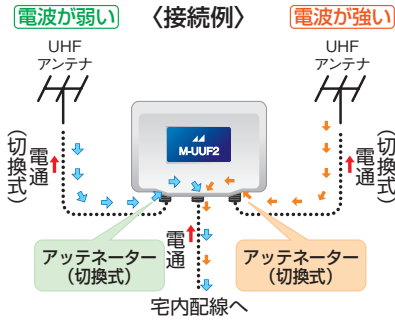

混合器

複数のアンテナ線を1本にまとめて配線したい

混合器は、異なるアンテナから送られてきたテレビ電波を一本のケーブルにまとめます。

それぞれの入力端子は電波を取込むと同時に不要な電波をカットしますので混信障害を起こさず効率よく建物内へ配線する事ができます。

M-UUF2

UHF と UHF の混合用 (全電通SW付)

屋外用 **NEW** **M-UUF2-SP** 0.22 (kg) ¥5,880
 接続端子：F型
 パック寸法：高さ170×幅105×厚み56

屋内用の小型混合器。入出力を逆に使えば分波器としても使用できます。ベランダに取り付けた衛星アンテナと既設のテレビラインの混合時などに使用します。

CS 2602MHz と UHF VHF と FM の混合用

屋内用 **MX-SUV** 0.07 (kg) ¥3,990
 接続端子：F型
 パック寸法：高さ145×幅50×厚み22

T4962736201129

CS 2602MHz と UHF VHF と FM の混合用