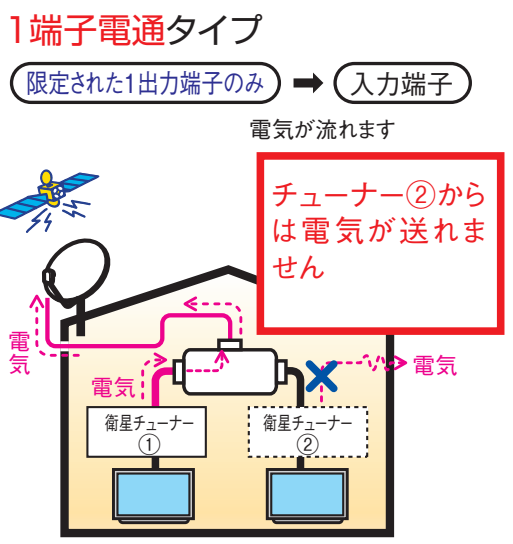

接続端子：F型
5C用F型接栓5ヶ付
バック寸法：高さ170×幅140×厚み55

T4962736209323

2分配器 一端子電通
CDW-2-SP 0.23 (kg) ¥5,250

接続端子：F型
5C用F型接栓3ヶ付
バック寸法：高さ170×幅120×厚み56

T4962736209637

3分配器 一端子電通
CDW-3-SP 0.32 (kg) ¥6,405

接続端子：F型
5C用F型接栓4ヶ付
バック寸法：高さ170×幅140×厚み55

T4962736209644

4分配器 一端子電通
CDW-4-SP 0.32 (kg) ¥6,930

接続端子：F型
5C用F型接栓5ヶ付
バック寸法：高さ170×幅140×厚み55

T4962736209651

分配器にはテレビ電波以外に電気(DC15V)が流れる事がります。

分配器には「1端子電通タイプ」と「全電通タイプ」がありますが、これは「衛星チューナーからパラボラアンテナへ送られる電気」や「屋根上に設置した電源分離型ブースターへ送られる電気」を通せる端子がいくつあるかを示しています(下図参照)

下図において「1端子電通タイプ」は一箇所からしか電気を送れないので、チューナー①の電源を切った途端にアンテナが動作しなくなりチューナー②側も衛星放送が映らなくなります。

(注) マンションの共同アンテナを利用している場合は上記と異なります

BS 使用可能なテレビ放送(BS放送)
UHF 使用可能なテレビ放送(UHF放送)

VHF 使用可能なテレビ放送(VHF放送)
FM 使用可能なテレビ放送(FM放送)