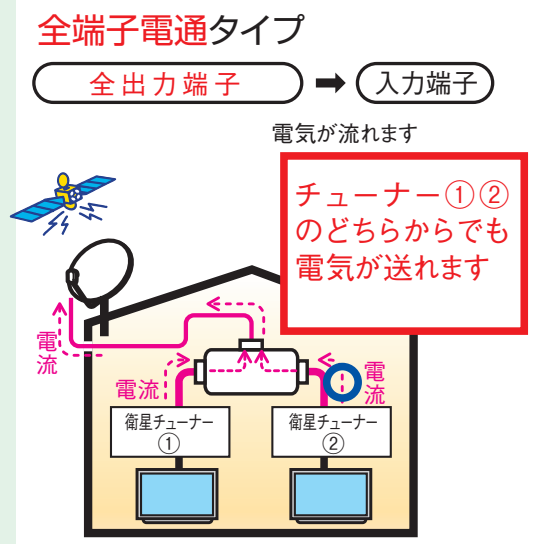

接続端子：F型
5C用F型接栓5ヶ付
バック寸法：高さ170×幅140×厚み55

T4962736209323

2分配器 一端子電通
CDW-2-SP 0.23 (kg) ¥5,250

接続端子：F型
5C用F型接栓3ヶ付
バック寸法：高さ170×幅120×厚み56

T4962736209637

3分配器 一端子電通
CDW-3-SP 0.32 (kg) ¥6,405

接続端子：F型
5C用F型接栓4ヶ付
バック寸法：高さ170×幅140×厚み55

T4962736209644

4分配器 一端子電通
CDW-4-SP 0.32 (kg) ¥6,930

接続端子：F型
5C用F型接栓5ヶ付
バック寸法：高さ170×幅140×厚み55

T4962736209651

分配器にはテレビ電波以外に電気(DC15V)が流れる事がります。

分配器には「1端子電通タイプ」と「全電通タイプ」がありますが、これは「衛星チューナーからパラボラアンテナへ送られる電気」や「屋根上に設置した電源分離型ブースターへ送られる電気」を通せる端子がいくつあるかを示しています(下図参照)

下図において「1端子電通タイプ」は一箇所からしか電気を送れないので、チューナー①の電源を切った途端にアンテナが動作しなくなりチューナー②側も衛星放送が映らなくなります。

(注) マンションの共同アンテナを利用している場合は上記と異なります

BS 使用可能なテレビ放送(BS放送)
UHF 使用可能なテレビ放送(UHF放送)

VHF 使用可能なテレビ放送(VHF放送)
FM 使用可能なテレビ放送(FM放送)